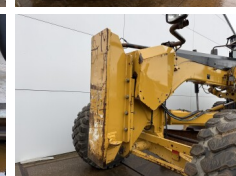

Caterpillar

Caterpillar 14M

BOSS
MACHINERY

Év **2008**
Referencia szám **BM007047**

Algemeen

Típus **14M**
Hely **Veldhoven, Netherlands**
Certificaat **EPA**
Available at Boss Machinery! This Caterpillar 14M Grader from 2008 has an engine power of 205 kW and counts 0 operational hours. The total weight of this Caterpillar 14M is 20560 kg and the dimensions are 10.86 x 3.08 x 3.56.

Leírás
Furthermore, this 14M is equipped with Légkondicionáló, Radio, AdBlue, Ripper Valve, Bluetooth, Extra hidraulikus funkció. The Caterpillar Grader also has a ÉPA marking. Do you want more information or do you want to try the Caterpillar 14M at our yard? Please let us know.

Maten / Gewichten

Súly **20560**
Méretek H*S*M **10.86 x 3.08 x 3.56**

Technische informatie

Drive konfigurációk **6x4**

Motor informatie

A motor márkája **Caterpillar**
A motor modellje **C11**
Hengerek **6**
Turbo
Teljesítmény kW-ban **205**

Banden / Rupsen

60% 60% **20.5R25**
40% 40% **20.5R25**
40% 40% **20.5R25**

Opties

Légkondicionáló