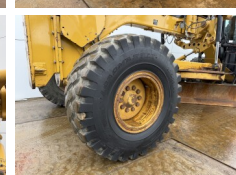

Caterpillar

Caterpillar 14M

BOSS
MACHINERY

Év **2008**
Referencia szám **BM007047**

Algemeen

Típus **14M**
Hely **Veldhoven, Netherlands**
Certificaat **EPA**
Available at Boss Machinery! This Caterpillar 14M Grader from 2008 has an engine power of 205 kW and counts 0 operational hours. The total weight of this Caterpillar 14M is 20560 kg and the dimensions are 10.86 x 3.08 x 3.56.

Leírás
Furthermore, this 14M is equipped with Légkondicionáló, Radio, AdBlue, Ripper Valve, Bluetooth, Extra hidraulikus funkció. The Caterpillar Grader also has a ÉPA marking. Do you want more information or do you want to try the Caterpillar 14M at our yard? Please let us know.

Maten / Gewichten

Súly **20560**
Méretek H*S*M **10.86 x 3.08 x 3.56**

Technische informatie

Drive konfigurációk **6x4**

Motor informatie

A motor márkája **Caterpillar**
A motor modellje **C11**
Hengerek **6**
Turbo
Teljesítmény kW-ban **205**

Banden / Rupsen

60% 60% **20.5R25**
40% 40% **20.5R25**
40% 40% **20.5R25**

Opties

Légkondicionáló