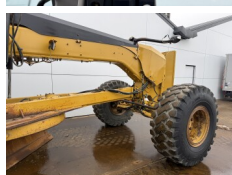

Caterpillar

Caterpillar 14M

BOSS
MACHINERY

Év **2008**
Referencia szám **BM007047**

Algemeen

Típus **14M**
Hely **Veldhoven, Netherlands**
Certificaat **EPA**
Available at Boss Machinery! This Caterpillar 14M Grader from 2008 has an engine power of 205 kW and counts 0 operational hours. The total weight of this Caterpillar 14M is 20560 kg and the dimensions are 10.86 x 3.08 x 3.56.

Leírás
Furthermore, this 14M is equipped with Légkondicionáló, Radio, AdBlue, Ripper Valve, Bluetooth, Extra hidraulikus funkció. The Caterpillar Grader also has a ÉPA marking. Do you want more information or do you want to try the Caterpillar 14M at our yard? Please let us know.

Maten / Gewichten

Súly **20560**
Méretek H*S*M **10.86 x 3.08 x 3.56**

Technische informatie

Drive konfigurációk **6x4**

Motor informatie

A motor márkája **Caterpillar**
A motor modellje **C11**
Hengerek **6**
Turbo
Teljesítmény kW-ban **205**

Banden / Rupsen

60% 60% **20.5R25**
40% 40% **20.5R25**
40% 40% **20.5R25**

Opties

Légkondicionáló