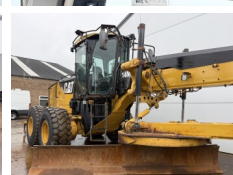

Caterpillar

Caterpillar 14M

BOSS
MACHINERY

Év **2008**
Referencia szám **BM007047**

Algemeen

Típus **14M**
Hely **Veldhoven, Netherlands**
Certificaat **EPA**
Available at Boss Machinery! This Caterpillar 14M Grader from 2008 has an engine power of 205 kW and counts 0 operational hours. The total weight of this Caterpillar 14M is 20560 kg and the dimensions are 10.86 x 3.08 x 3.56.

Leírás
Furthermore, this 14M is equipped with Légkondicionáló, Radio, AdBlue, Ripper Valve, Bluetooth, Extra hidraulikus funkció. The Caterpillar Grader also has a ÉPA marking. Do you want more information or do you want to try the Caterpillar 14M at our yard? Please let us know.

Maten / Gewichten

Súly **20560**
Méretek H*S*M **10.86 x 3.08 x 3.56**

Technische informatie

Drive konfigurációk **6x4**

Motor informatie

A motor márkája **Caterpillar**
A motor modellje **C11**
Hengerek **6**
Turbo
Teljesítmény kW-ban **205**

Banden / Rupsen

60% 60% **20.5R25**
40% 40% **20.5R25**
40% 40% **20.5R25**

Opties

Légkondicionáló