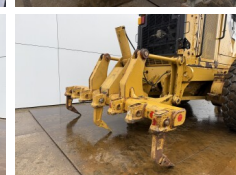

Caterpillar

Caterpillar 14M

BOSS
MACHINERY

Év **2008**
Referencia szám **BM007047**

Algemeen

Típus **14M**
Hely **Veldhoven, Netherlands**
Certificaat **EPA**
Available at Boss Machinery! This Caterpillar 14M Grader from 2008 has an engine power of 205 kW and counts 0 operational hours. The total weight of this Caterpillar 14M is 20560 kg and the dimensions are 10.86 x 3.08 x 3.56.

Leírás
Furthermore, this 14M is equipped with Légkondicionáló, Radio, AdBlue, Ripper Valve, Bluetooth, Extra hidraulikus funkció. The Caterpillar Grader also has a ÉPA marking. Do you want more information or do you want to try the Caterpillar 14M at our yard? Please let us know.

Maten / Gewichten

Súly **20560**
Méretek H*S*M **10.86 x 3.08 x 3.56**

Technische informatie

Drive konfigurációk **6x4**

Motor informatie

A motor márkája **Caterpillar**
A motor modellje **C11**
Hengerek **6**
Turbo
Teljesítmény kW-ban **205**

Banden / Rupsen

60% 60% **20.5R25**
40% 40% **20.5R25**
40% 40% **20.5R25**

Opties

Légkondicionáló