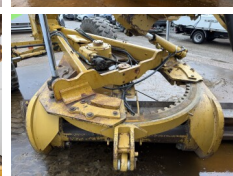

Caterpillar

Caterpillar 14M

BOSS
MACHINERY

Év **2008**
Referencia szám **BM007047**

Algemeen

Típus **14M**
Hely **Veldhoven, Netherlands**
Certificaat **EPA**
Available at Boss Machinery! This Caterpillar 14M Grader from 2008 has an engine power of 205 kW and counts 0 operational hours. The total weight of this Caterpillar 14M is 20560 kg and the dimensions are 10.86 x 3.08 x 3.56.

Leírás
Furthermore, this 14M is equipped with Légkondicionáló, Radio, AdBlue, Ripper Valve, Bluetooth, Extra hidraulikus funkció. The Caterpillar Grader also has a ÉPA marking. Do you want more information or do you want to try the Caterpillar 14M at our yard? Please let us know.

Maten / Gewichten

Súly **20560**
Méretek H*S*M **10.86 x 3.08 x 3.56**

Technische informatie

Drive konfigurációk **6x4**

Motor informatie

A motor márkája **Caterpillar**
A motor modellje **C11**
Hengerek **6**
Turbo
Teljesítmény kW-ban **205**

Banden / Rupsen

60% 60% **20.5R25**
40% 40% **20.5R25**
40% 40% **20.5R25**

Opties

Légkondicionáló