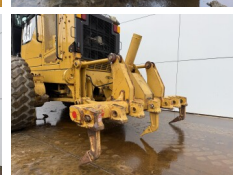

Caterpillar

Caterpillar 14M

BOSS
MACHINERY

Év **2008**
Referencia szám **BM007047**

Algemeen

Típus **14M**
Hely **Veldhoven, Netherlands**
Certificaat **EPA**
Available at Boss Machinery! This Caterpillar 14M Grader from 2008 has an engine power of 205 kW and counts 0 operational hours. The total weight of this Caterpillar 14M is 20560 kg and the dimensions are 10.86 x 3.08 x 3.56.

Leírás
Furthermore, this 14M is equipped with Légkondicionáló, Radio, AdBlue, Ripper Valve, Bluetooth, Extra hidraulikus funkció. The Caterpillar Grader also has a ÉPA marking. Do you want more information or do you want to try the Caterpillar 14M at our yard? Please let us know.

Maten / Gewichten

Súly **20560**
Méretek H*S*M **10.86 x 3.08 x 3.56**

Technische informatie

Drive konfigurációk **6x4**

Motor informatie

A motor márkája **Caterpillar**
A motor modellje **C11**
Hengerek **6**
Turbo
Teljesítmény kW-ban **205**

Banden / Rupsen

60% 60% **20.5R25**
40% 40% **20.5R25**
40% 40% **20.5R25**

Opties

Légkondicionáló