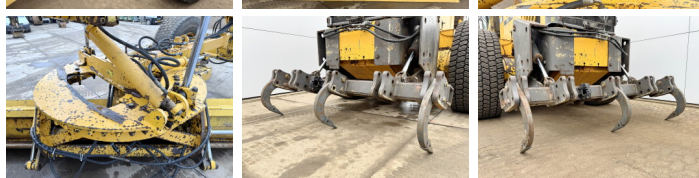

Volvo

Volvo G970

€ 56.500xkluzív

Év 2011
Referencia szám BM006230

Algemeen

Típus G970
Hely Veldhoven, Netherlands
Certificaat EPA
Chassis nummer VCE0G970POS525327

Leírás

Available at Boss Machinery! This Volvo G970 Grader from 2011 has an engine power of 191 kW and counts 0 operational hours. The total weight of this Volvo G970 is 20680 kg and the dimensions are 10.40 x 2.95 x 3.30. Furthermore, this G970 is equipped with Légkondicionáló, Extra hidraulikus funkció. The Volvo Grader also has a EPA marking. Do you want more information or do you want to try the Volvo G970 at our yard? Please let us know.

Maten / Gewichten

Súly 20680
Méretek H*S*M 10.40 x 2.95 x 3.30

Technische informatie

Drive konfigurációk 6x4

Motor informatie

A motor márkája Volvo
A motor modellje D9B
Hengerek 6
Turbo
Teljesítmény kW-ban 191

Banden / Rupsen

50% 50% 20.5R25
50% 50% 20.5R25
50% 50% 20.5R25

BOSS

MACHINERY

Opties

Légkondicionáló

Extra hidraulikus funkció