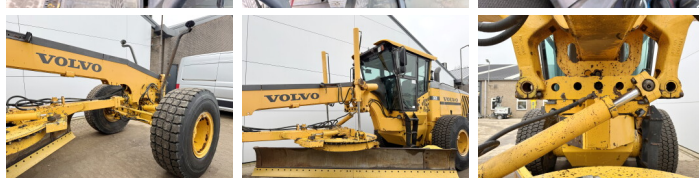

Volvo

Volvo G970

€ 56.500xkluzív

Év 2011
Referencia szám BM006230

Algemeen

Típus G970
Hely Veldhoven, Netherlands
Certificaat EPA
Chassis nummer VCE0G970POS525327

Leírás

Available at Boss Machinery! This Volvo G970 Grader from 2011 has an engine power of 191 kW and counts 0 operational hours. The total weight of this Volvo G970 is 20680 kg and the dimensions are 10.40 x 2.95 x 3.30. Furthermore, this G970 is equipped with Légkondicionáló, Extra hidraulikus funkció. The Volvo Grader also has a EPA marking. Do you want more information or do you want to try the Volvo G970 at our yard? Please let us know.

Maten / Gewichten

Súly 20680
Méretek H*S*M 10.40 x 2.95 x 3.30

Technische informatie

Drive konfigurációk 6x4

Motor informatie

A motor márkája Volvo
A motor modellje D9B
Hengerek 6
Turbo
Teljesítmény kW-ban 191

Banden / Rupsen

50% 50% 20.5R25
50% 50% 20.5R25
50% 50% 20.5R25

BOSS

MACHINERY

Opties

Légkondicionáló

Extra hidraulikus funkció