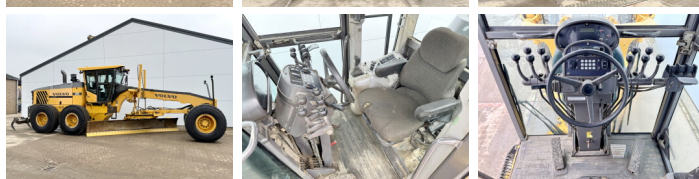

Volvo

Volvo G970

€ 56.500xkluzív

Év 2011
Referencia szám BM006230

Algemeen

Típus G970
Hely Veldhoven, Netherlands
Certificaat EPA
Chassis nummer VCE0G970POS525327

Leírás

Available at Boss Machinery! This Volvo G970 Grader from 2011 has an engine power of 191 kW and counts 0 operational hours. The total weight of this Volvo G970 is 20680 kg and the dimensions are 10.40 x 2.95 x 3.30. Furthermore, this G970 is equipped with Légkondicionáló, Extra hidraulikus funkció. The Volvo Grader also has a EPA marking. Do you want more information or do you want to try the Volvo G970 at our yard? Please let us know.

Maten / Gewichten

Súly 20680
Méretek H*S*M 10.40 x 2.95 x 3.30

Technische informatie

Drive konfigurációk 6x4

Motor informatie

A motor márkája Volvo
A motor modellje D9B
Hengerek 6
Turbo
Teljesítmény kW-ban 191

Banden / Rupsen

50% 50% 20.5R25
50% 50% 20.5R25
50% 50% 20.5R25

BOSS

MACHINERY

Opties

Légkondicionáló

Extra hidraulikus funkció