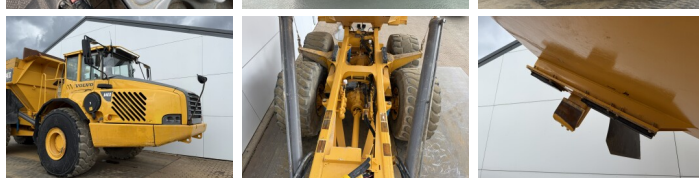

Volvo

Volvo A40D

BOSS
MACHINERY

€ 47.500xkluzív

Év **2002**
Referencia szám **BM007659**
Óra **29.850**

Algemeen

Típus A40D
Hely Veldhoven, Netherlands
Leírás Available at Boss Machinery! This Volvo A40D Dump Truck from 2002 has an engine power of 280 kW and counts 29850 operational hours. The total weight of this Volvo A40D is 31270 kg and the dimensions are 11.33 x 3.56 x 3.87. Furthermore, this A40D is equipped with Camera, Légkondicionáló, Heated Seat. Do you want more information or do you want to try the Volvo A40D at our yard? Please let us know.

Maten / Gewichten

Méretek H*S*M 11.33 x 3.56 x 3.87
Súly 31270

Technische informatie

Drive konfigurációk 6x6

Motor informatie

A motor márkája Volvo
A motor modellje D12C
Hengerek 6
Turbo
Teljesítmény kW-ban 280

Banden / Rupsen

30% 20% 29.5R25
20% 20% 29.5R25
20% 20% 29.5R25

Opties

Camera

Légkondicionáló
Heated Seat