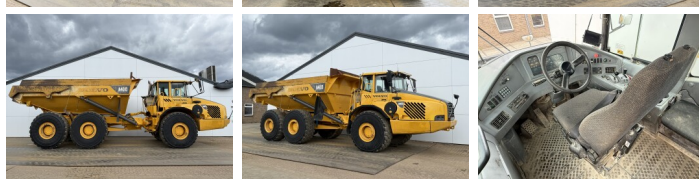

Volvo

Volvo A40D

BOSS
MACHINERY

€ 47.500xkluzív

Év **2002**
Referencia szám **BM007659**
Óra **29.850**

Algemeen

Típus A40D
Hely Veldhoven, Netherlands
Leírás Available at Boss Machinery! This Volvo A40D Dump Truck from 2002 has an engine power of 280 kW and counts 29850 operational hours. The total weight of this Volvo A40D is 31270 kg and the dimensions are 11.33 x 3.56 x 3.87. Furthermore, this A40D is equipped with Camera, Légkondicionáló, Heated Seat. Do you want more information or do you want to try the Volvo A40D at our yard? Please let us know.

Maten / Gewichten

Méretek H*S*M 11.33 x 3.56 x 3.87
Súly 31270

Technische informatie

Drive konfigurációk 6x6

Motor informatie

A motor márkája Volvo
A motor modellje D12C
Hengerek 6
Turbo
Teljesítmény kW-ban 280

Banden / Rupsen

30% 20% 29.5R25
20% 20% 29.5R25
20% 20% 29.5R25

Opties

Camera

Légkondicionáló
Heated Seat