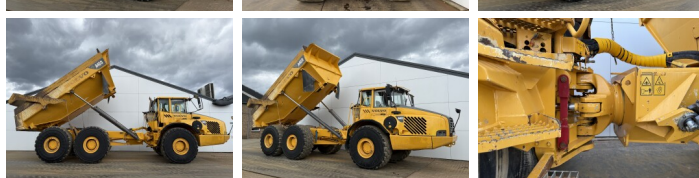

Volvo

Volvo A40D

BOSS
MACHINERY

€ 47.500xkluzív

Év **2002**
Referencia szám **BM007659**
Óra **29.850**

Algemeen

Típus A40D
Hely Veldhoven, Netherlands
Leírás Available at Boss Machinery! This Volvo A40D Dump Truck from 2002 has an engine power of 280 kW and counts 29850 operational hours. The total weight of this Volvo A40D is 31270 kg and the dimensions are 11.33 x 3.56 x 3.87. Furthermore, this A40D is equipped with Camera, Légkondicionáló, Heated Seat. Do you want more information or do you want to try the Volvo A40D at our yard? Please let us know.

Maten / Gewichten

Méretek H*S*M 11.33 x 3.56 x 3.87
Súly 31270

Technische informatie

Drive konfigurációk 6x6

Motor informatie

A motor márkája Volvo
A motor modellje D12C
Hengerek 6
Turbo
Teljesítmény kW-ban 280

Banden / Rupsen

30% 20% 29.5R25
20% 20% 29.5R25
20% 20% 29.5R25

Opties

Camera

Légkondicionáló
Heated Seat