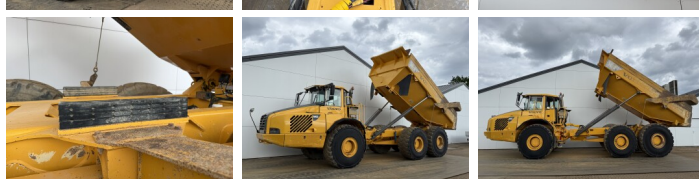

Volvo

Volvo A40D

BOSS
MACHINERY

€ 47.500xkluzív

Év **2002**
Referencia szám **BM007659**
Óra **29.850**

Algemeen

Típus A40D
Hely Veldhoven, Netherlands
Leírás Available at Boss Machinery! This Volvo A40D Dump Truck from 2002 has an engine power of 280 kW and counts 29850 operational hours. The total weight of this Volvo A40D is 31270 kg and the dimensions are 11.33 x 3.56 x 3.87. Furthermore, this A40D is equipped with Camera, Légkondicionáló, Heated Seat. Do you want more information or do you want to try the Volvo A40D at our yard? Please let us know.

Maten / Gewichten

Méretek H*S*M 11.33 x 3.56 x 3.87
Súly 31270

Technische informatie

Drive konfigurációk 6x6

Motor informatie

A motor márkája Volvo
A motor modellje D12C
Hengerek 6
Turbo
Teljesítmény kW-ban 280

Banden / Rupsen

30% 20% 29.5R25
20% 20% 29.5R25
20% 20% 29.5R25

Opties

Camera

Légkondicionáló
Heated Seat