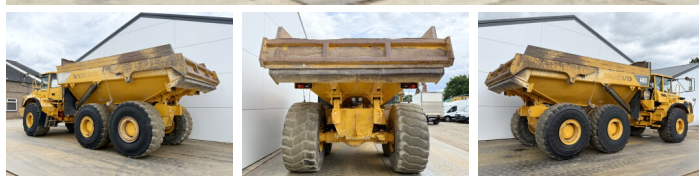

Volvo

Volvo A40D

BOSS
MACHINERY

€ 47.500xkluzív

Év **2002**
Referencia szám **BM007659**
Óra **29.850**

Algemeen

Típus A40D
Hely Veldhoven, Netherlands
Leírás Available at Boss Machinery! This Volvo A40D Dump Truck from 2002 has an engine power of 280 kW and counts 29850 operational hours. The total weight of this Volvo A40D is 31270 kg and the dimensions are 11.33 x 3.56 x 3.87. Furthermore, this A40D is equipped with Camera, Légkondicionáló, Heated Seat. Do you want more information or do you want to try the Volvo A40D at our yard? Please let us know.

Maten / Gewichten

Méretek H*S*M 11.33 x 3.56 x 3.87
Súly 31270

Technische informatie

Drive konfigurációk 6x6

Motor informatie

A motor márkája Volvo
A motor modellje D12C
Hengerek 6
Turbo
Teljesítmény kW-ban 280

Banden / Rupsen

30% 20% 29.5R25
20% 20% 29.5R25
20% 20% 29.5R25

Opties

Camera

Légkondicionáló
Heated Seat