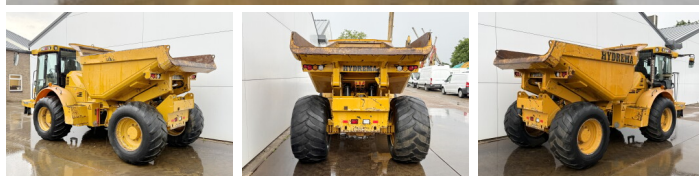

Hydrema

Hydrema 912 ES

BOSS
MACHINERY

€ 42.500xkluzív

Év **2014**
Referencia szám **BM007681**
Óra **7.925**

Algemeen

Típus **912 ES**
Hely **Veldhoven, Netherlands**
Certificaat **CE**

Leírás

Available at Boss Machinery! This Hydrema 912 ES Dump Truck from 2014 has an engine power of 97 kW and counts 7925 operational hours. The total weight of this Hydrema 912 ES is 8000 kg and the dimensions are 5.82 x 2.56 x 2.83. Furthermore, this 912 ES is equipped with Camera, Légkondicionáló, Climate Control. The Hydrema Dump Truck also has a CE marking. Do you want more information or do you want to try the Hydrema 912 ES at our yard? Please let us know.

Maten / Gewichten

Méretek H*S*M **5.82 x 2.56 x 2.83**
Súly **8000**

Technische informatie

Drive konfigurációk **4x4**

Motor informatie

A motor márkája **Cummins**
A motor modellje **QSB4.5 130**
Hengerek **4**
Turbo
Teljesítmény kW-ban **97**

Banden / Rupsen

20% 20% **600/55-26.5**
20% 20% **600/55-26.5**

Opties