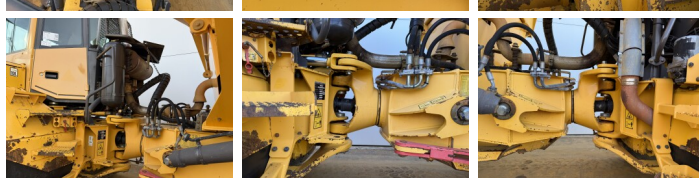

Volvo

Volvo A25E

€ 59.500xkluzív

Év **2007**
Referencia szám **BM07391**
Óra **24.385**

Algemeen

Típus **A25E**
Hely **Veldhoven, Netherlands**
Certificaat **CE**

Leírás

Available at Boss Machinery! This Volvo A25E Dump Truck from 2007 has an engine power of 223 kW and counts 24385 operational hours. The total weight of this Volvo A25E is 21560 kg and the dimensions are 10.31 x 2.87 x 3.42. Furthermore, this A25E is equipped with Heated Seat, Légkondicionáló, Body heating, Camera, Radio, Bluetooth. The Volvo Dump Truck also has a CE marking. Do you want more information or do you want to try the Volvo A25E at our yard? Please let us know.

Maten / Gewichten

Súly **21560**
Méretek H*S*M **10.31 x 2.87 x 3.42**

Technische informatie

Drive konfigurációk **6x6**

Motor informatie

A motor márkája **Volvo**
A motor modellje **D9B**
Hengerek **6**
Turbo
Teljesítmény kW-ban **223**

Banden / Rupsen

30% 30% **23.5R25**
20% 20% **23.5R25**
20% 20% **23.5R25**

BOSS

MACHINERY

Opties

Heated Seat

Légkondicionáló

Body heating