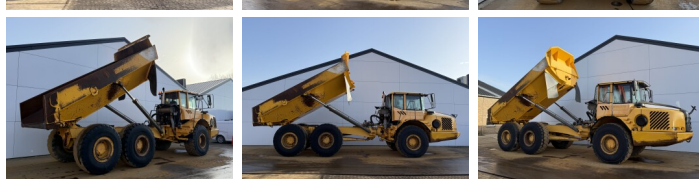

Volvo

Volvo A25E

€ 59.500xkluzív

Év **2007**
Referencia szám **BM07391**
Óra **24.385**

Algemeen

Típus **A25E**
Hely **Veldhoven, Netherlands**
Certificaat **CE**

Leírás

Available at Boss Machinery! This Volvo A25E Dump Truck from 2007 has an engine power of 223 kW and counts 24385 operational hours. The total weight of this Volvo A25E is 21560 kg and the dimensions are 10.31 x 2.87 x 3.42. Furthermore, this A25E is equipped with Heated Seat, Légkondicionáló, Body heating, Camera, Radio, Bluetooth. The Volvo Dump Truck also has a CE marking. Do you want more information or do you want to try the Volvo A25E at our yard? Please let us know.

Maten / Gewichten

Súly **21560**
Méretek H*S*M **10.31 x 2.87 x 3.42**

Technische informatie

Drive konfigurációk **6x6**

Motor informatie

A motor márkája **Volvo**
A motor modellje **D9B**
Hengerek **6**
Turbo
Teljesítmény kW-ban **223**

Banden / Rupsen

30% 30% **23.5R25**
20% 20% **23.5R25**
20% 20% **23.5R25**

BOSS

MACHINERY

Opties

Heated Seat

Légkondicionáló

Body heating