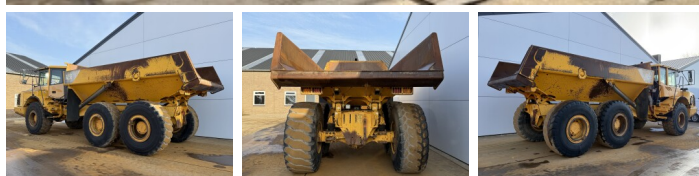

Volvo

Volvo A25E

€ 59.500xkluzív

Év **2007**
Referencia szám **BM07391**
Óra **24.385**

Algemeen

Típus **A25E**
Hely **Veldhoven, Netherlands**
Certificaat **CE**

Leírás

Available at Boss Machinery! This Volvo A25E Dump Truck from 2007 has an engine power of 223 kW and counts 24385 operational hours. The total weight of this Volvo A25E is 21560 kg and the dimensions are 10.31 x 2.87 x 3.42. Furthermore, this A25E is equipped with Heated Seat, Légkondicionáló, Body heating, Camera, Radio, Bluetooth. The Volvo Dump Truck also has a CE marking. Do you want more information or do you want to try the Volvo A25E at our yard? Please let us know.

Maten / Gewichten

Súly **21560**
Méretek H*S*M **10.31 x 2.87 x 3.42**

Technische informatie

Drive konfigurációk **6x6**

Motor informatie

A motor márkája **Volvo**
A motor modellje **D9B**
Hengerek **6**
Turbo
Teljesítmény kW-ban **223**

Banden / Rupsen

30% 30% **23.5R25**
20% 20% **23.5R25**
20% 20% **23.5R25**

BOSS

MACHINERY

Opties

Heated Seat

Légkondicionáló

Body heating