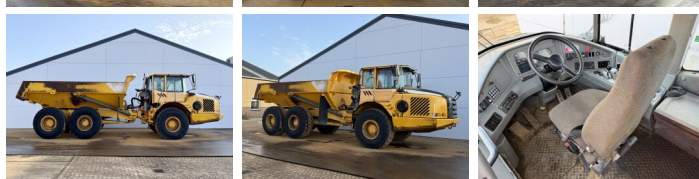

Volvo

Volvo A25E

€ 59.500xkluzív

Év **2007**
Referencia szám **BM07391**
Óra **24.385**

Algemeen

Típus **A25E**
Hely **Veldhoven, Netherlands**
Certificaat **CE**

Leírás

Available at Boss Machinery! This Volvo A25E Dump Truck from 2007 has an engine power of 223 kW and counts 24385 operational hours. The total weight of this Volvo A25E is 21560 kg and the dimensions are 10.31 x 2.87 x 3.42. Furthermore, this A25E is equipped with Heated Seat, Légkondicionáló, Body heating, Camera, Radio, Bluetooth. The Volvo Dump Truck also has a CE marking. Do you want more information or do you want to try the Volvo A25E at our yard? Please let us know.

Maten / Gewichten

Súly **21560**
Méretek H*S*M **10.31 x 2.87 x 3.42**

Technische informatie

Drive konfigurációk **6x6**

Motor informatie

A motor márkája **Volvo**
A motor modellje **D9B**
Hengerek **6**
Turbo
Teljesítmény kW-ban **223**

Banden / Rupsen

30% 30% **23.5R25**
20% 20% **23.5R25**
20% 20% **23.5R25**

BOSS

MACHINERY

Opties

Heated Seat

Légkondicionáló

Body heating