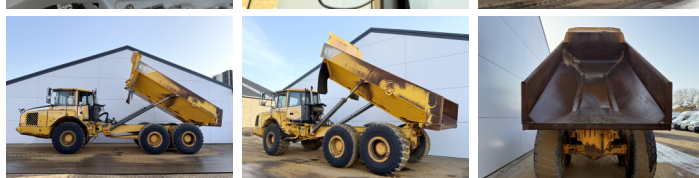

Volvo

Volvo A25E

€ 59.500xkluzív

Év **2007**
Referencia szám **BM07391**
Óra **24.385**

Algemeen

Típus **A25E**
Hely **Veldhoven, Netherlands**
Certificaat **CE**

Leírás

Available at Boss Machinery! This Volvo A25E Dump Truck from 2007 has an engine power of 223 kW and counts 24385 operational hours. The total weight of this Volvo A25E is 21560 kg and the dimensions are 10.31 x 2.87 x 3.42. Furthermore, this A25E is equipped with Heated Seat, Légkondicionáló, Body heating, Camera, Radio, Bluetooth. The Volvo Dump Truck also has a CE marking. Do you want more information or do you want to try the Volvo A25E at our yard? Please let us know.

Maten / Gewichten

Súly **21560**
Méretek H*S*M **10.31 x 2.87 x 3.42**

Technische informatie

Drive konfigurációk **6x6**

Motor informatie

A motor márkája **Volvo**
A motor modellje **D9B**
Hengerek **6**
Turbo
Teljesítmény kW-ban **223**

Banden / Rupsen

30% 30% **23.5R25**
20% 20% **23.5R25**
20% 20% **23.5R25**

BOSS

MACHINERY

Opties

Heated Seat

Légkondicionáló

Body heating