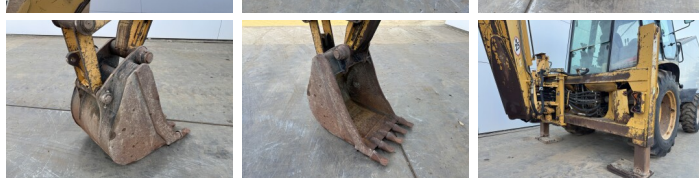

Caterpillar

Caterpillar 432D

BOSS
MACHINERY

€ 27.500xkluzív

Év **2003**
Referencia szám **BM007650**
Óra **16.478**

Algemeen

Típus **432D**
Hely **Veldhoven, Netherlands**
Certificaat **CE**

Leírás

Available at Boss Machinery! This used Caterpillar 432D Backhoe Loader from 2003 has an engine power of 63 kW and counts 16478 operational hours. The total weight of this Caterpillar 432D is 9800 kg and the dimensions are 5.71 x 2.40 x 3.64. Furthermore, this 432D is equipped with Extra hidraulikus funkció, Kalapács funkció. The Caterpillar Backhoe Loader also has a CE marking. Do you want more information or do you want to try the Caterpillar 432D at our yard? Please let us know.

Maten / Gewichten

Méretek H*S*M **5.71 x 2.40 x 3.64**
Súly **9800**

Technische informatie

Drive konfigurációk **4x4**

Motor informatie

A motor márkája **Caterpillar**
A motor modellje **3054**
Hengerek **4**
Turbo
Teljesítmény kW-ban **63**

Banden / Rupsen

Opties

Extra hidraulikus funkció
Kalapács funkció