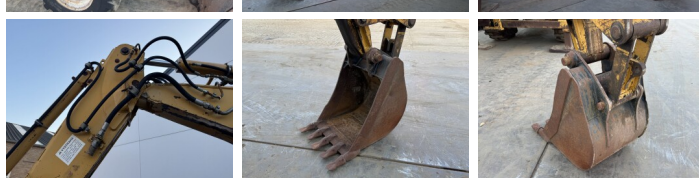

Caterpillar

Caterpillar 432D

BOSS
MACHINERY

€ 27.500xkluzív

Év **2003**
Referencia szám **BM007650**
Óra **16.478**

Algemeen

Típus **432D**
Hely **Veldhoven, Netherlands**
Certificaat **CE**

Leírás

Available at Boss Machinery! This used Caterpillar 432D Backhoe Loader from 2003 has an engine power of 63 kW and counts 16478 operational hours. The total weight of this Caterpillar 432D is 9800 kg and the dimensions are 5.71 x 2.40 x 3.64. Furthermore, this 432D is equipped with Extra hidraulikus funkció, Kalapács funkció. The Caterpillar Backhoe Loader also has a CE marking. Do you want more information or do you want to try the Caterpillar 432D at our yard? Please let us know.

Maten / Gewichten

Méretek H*S*M **5.71 x 2.40 x 3.64**
Súly **9800**

Technische informatie

Drive konfigurációk **4x4**

Motor informatie

A motor márkája **Caterpillar**
A motor modellje **3054**
Hengerek **4**
Turbo
Teljesítmény kW-ban **63**

Banden / Rupsen

Opties

Extra hidraulikus funkció
Kalapács funkció