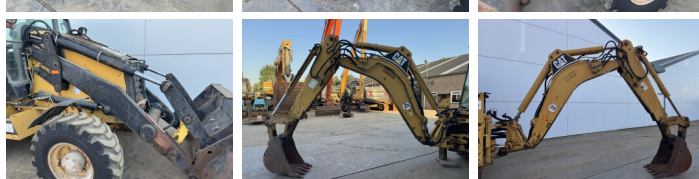

Caterpillar

Caterpillar 432D

BOSS
MACHINERY

€ 27.500xkluzív

Év **2003**
Referencia szám **BM007650**
Óra **16.478**

Algemeen

Típus **432D**
Hely **Veldhoven, Netherlands**
Certificaat **CE**

Leírás

Available at Boss Machinery! This used Caterpillar 432D Backhoe Loader from 2003 has an engine power of 63 kW and counts 16478 operational hours. The total weight of this Caterpillar 432D is 9800 kg and the dimensions are 5.71 x 2.40 x 3.64. Furthermore, this 432D is equipped with Extra hidraulikus funkció, Kalapács funkció. The Caterpillar Backhoe Loader also has a CE marking. Do you want more information or do you want to try the Caterpillar 432D at our yard? Please let us know.

Maten / Gewichten

Méretek H*S*M **5.71 x 2.40 x 3.64**
Súly **9800**

Technische informatie

Drive konfigurációk **4x4**

Motor informatie

A motor márkája **Caterpillar**
A motor modellje **3054**
Hengerek **4**
Turbo
Teljesítmény kW-ban **63**

Banden / Rupsen

Opties

Extra hidraulikus funkció
Kalapács funkció