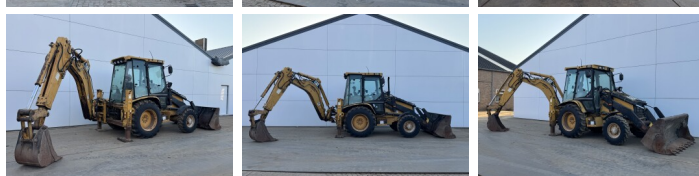

Caterpillar

Caterpillar 432D

BOSS
MACHINERY

€ 27.500xkluzív

Év **2003**
Referencia szám **BM007650**
Óra **16.478**

Algemeen

Típus **432D**
Hely **Veldhoven, Netherlands**
Certificaat **CE**

Leírás

Available at Boss Machinery! This used Caterpillar 432D Backhoe Loader from 2003 has an engine power of 63 kW and counts 16478 operational hours. The total weight of this Caterpillar 432D is 9800 kg and the dimensions are 5.71 x 2.40 x 3.64. Furthermore, this 432D is equipped with Extra hidraulikus funkció, Kalapács funkció. The Caterpillar Backhoe Loader also has a CE marking. Do you want more information or do you want to try the Caterpillar 432D at our yard? Please let us know.

Maten / Gewichten

Méretek H*S*M **5.71 x 2.40 x 3.64**
Súly **9800**

Technische informatie

Drive konfigurációk **4x4**

Motor informatie

A motor márkája **Caterpillar**
A motor modellje **3054**
Hengerek **4**
Turbo
Teljesítmény kW-ban **63**

Banden / Rupsen

Opties

Extra hidraulikus funkció
Kalapács funkció