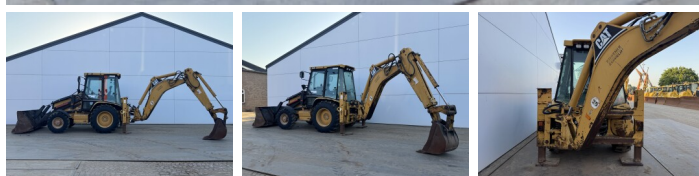

Caterpillar

Caterpillar 432D

BOSS
MACHINERY

€ 27.500xkluzív

Év **2003**
Referencia szám **BM007650**
Óra **16.478**

Algemeen

Típus **432D**
Hely **Veldhoven, Netherlands**
Certificaat **CE**

Leírás

Available at Boss Machinery! This used Caterpillar 432D Backhoe Loader from 2003 has an engine power of 63 kW and counts 16478 operational hours. The total weight of this Caterpillar 432D is 9800 kg and the dimensions are 5.71 x 2.40 x 3.64. Furthermore, this 432D is equipped with Extra hidraulikus funkció, Kalapács funkció. The Caterpillar Backhoe Loader also has a CE marking. Do you want more information or do you want to try the Caterpillar 432D at our yard? Please let us know.

Maten / Gewichten

Méretek H*S*M **5.71 x 2.40 x 3.64**
Súly **9800**

Technische informatie

Drive konfigurációk **4x4**

Motor informatie

A motor márkája **Caterpillar**
A motor modellje **3054**
Hengerek **4**
Turbo
Teljesítmény kW-ban **63**

Banden / Rupsen

Opties

Extra hidraulikus funkció
Kalapács funkció