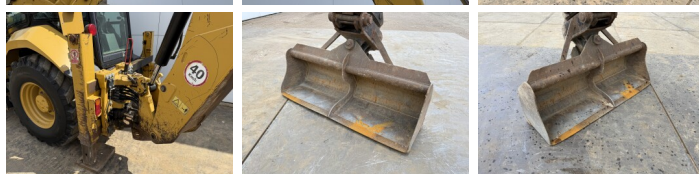

Caterpillar

Caterpillar 427F2 - Telescopic Boom

€ 48.500xkluzív

Év **2015**
Referencia szám **BM007647**
Óra **5.787**

Algemeen

Típus 427F2 - Telescopic Boom
Hely Veldhoven, Netherlands
Certificaat CE + EPA

Available at Boss Machinery! This used Caterpillar 427F2 - Telescopic Boom Backhoe Loader from 2015 has an engine power of 55 kW and counts 5787 operational hours. The total weight of this Caterpillar 427F2 - Telescopic Boom is 8620 kg and the dimensions are 6.38 x 2.41 x 3.74. Furthermore, this 427F2 - Telescopic Boom is equipped with Gyors csatoló, Légkondicionáló, Extra hidraulikus funkció, Kalapács funkció. The Caterpillar Backhoe Loader also has a CE + EPA marking. Do you want more information or do you want to try the Caterpillar 427F2 - Telescopic Boom at our yard? Please let us know.

Leírás

Maten / Gewichten

Méretek H*S*M 6.38 x 2.41 x 3.74
Súly 8620

Technische informatie

Drive konfigurációk 4x4

Motor informatie

A motor márkája Caterpillar
A motor modellje C3.4B
Hengerek 4
Turbo
Teljesítmény kW-ban 55

BOSS
MACHINERY

Banden / Rupsen

20%	20%	340/80-20
30%	30%	18.4-26

Opties

Gyors csatoló

Légkondicionáló

Extra hidraulikus funkció

Kalapács funkció