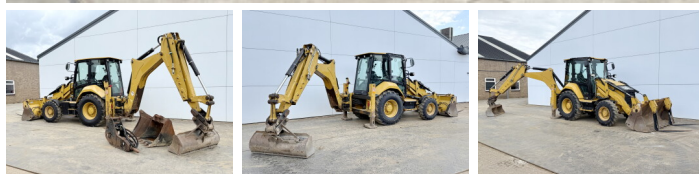

Caterpillar

Caterpillar 427F2 - Telescopic Boom

€ 48.500xkluzív

Év **2015**
Referencia szám **BM007647**
Óra **5.787**

Algemeen

Típus 427F2 - Telescopic Boom
Hely Veldhoven, Netherlands
Certificaat CE + EPA

Available at Boss Machinery! This used Caterpillar 427F2 - Telescopic Boom Backhoe Loader from 2015 has an engine power of 55 kW and counts 5787 operational hours. The total weight of this Caterpillar 427F2 - Telescopic Boom is 8620 kg and the dimensions are 6.38 x 2.41 x 3.74. Furthermore, this 427F2 - Telescopic Boom is equipped with Gyors csatoló, Légkondicionáló, Extra hidraulikus funkció, Kalapács funkció. The Caterpillar Backhoe Loader also has a CE + EPA marking. Do you want more information or do you want to try the Caterpillar 427F2 - Telescopic Boom at our yard? Please let us know.

Leírás

Maten / Gewichten

Méretek H*S*M 6.38 x 2.41 x 3.74
Súly 8620

Technische informatie

Drive konfigurációk 4x4

Motor informatie

A motor márkája Caterpillar
A motor modellje C3.4B
Hengerek 4
Turbo
Teljesítmény kW-ban 55

BOSS
MACHINERY

Banden / Rupsen

20%	20%	340/80-20
30%	30%	18.4-26

Opties

Gyors csatoló

Légkondicionáló

Extra hidraulikus funkció

Kalapács funkció