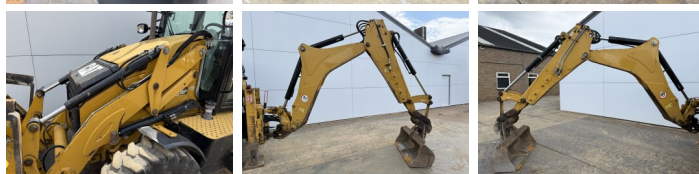

Caterpillar

Caterpillar 427F2 - Telescopic Boom

€ 48.500xkluzív

Év **2015**
Referencia szám **BM007647**
Óra **5.787**

Algemeen

Típus 427F2 - Telescopic Boom
Hely Veldhoven, Netherlands
Certificaat CE + EPA

Available at Boss Machinery! This used Caterpillar 427F2 - Telescopic Boom Backhoe Loader from 2015 has an engine power of 55 kW and counts 5787 operational hours. The total weight of this Caterpillar 427F2 - Telescopic Boom is 8620 kg and the dimensions are 6.38 x 2.41 x 3.74. Furthermore, this 427F2 - Telescopic Boom is equipped with Gyors csatoló, Légkondicionáló, Extra hidraulikus funkció, Kalapács funkció. The Caterpillar Backhoe Loader also has a CE + EPA marking. Do you want more information or do you want to try the Caterpillar 427F2 - Telescopic Boom at our yard? Please let us know.

Leírás

Maten / Gewichten

Méretek H*S*M 6.38 x 2.41 x 3.74
Súly 8620

Technische informatie

Drive konfigurációk 4x4

Motor informatie

A motor márkája Caterpillar
A motor modellje C3.4B
Hengerek 4
Turbo
Teljesítmény kW-ban 55

BOSS
MACHINERY

Banden / Rupsen

20%	20%	340/80-20
30%	30%	18.4-26

Opties

Gyors csatoló

Légkondicionáló

Extra hidraulikus funkció

Kalapács funkció