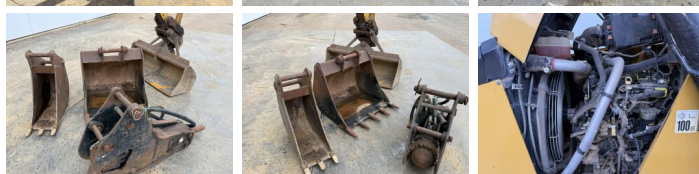

Caterpillar

Caterpillar 427F2 - Telescopic Boom

€ 48.500xkluzív

Év **2015**
Referencia szám **BM007647**
Óra **5.787**

Algemeen

Típus 427F2 - Telescopic Boom
Hely Veldhoven, Netherlands
Certificaat CE + EPA

Available at Boss Machinery! This used Caterpillar 427F2 - Telescopic Boom Backhoe Loader from 2015 has an engine power of 55 kW and counts 5787 operational hours. The total weight of this Caterpillar 427F2 - Telescopic Boom is 8620 kg and the dimensions are 6.38 x 2.41 x 3.74. Furthermore, this 427F2 - Telescopic Boom is equipped with Gyors csatoló, Légkondicionáló, Extra hidraulikus funkció, Kalapács funkció. The Caterpillar Backhoe Loader also has a CE + EPA marking. Do you want more information or do you want to try the Caterpillar 427F2 - Telescopic Boom at our yard? Please let us know.

Leírás

Maten / Gewichten

Méretek H*S*M 6.38 x 2.41 x 3.74
Súly 8620

Technische informatie

Drive konfigurációk 4x4

Motor informatie

A motor márkája Caterpillar
A motor modellje C3.4B
Hengerek 4
Turbo
Teljesítmény kW-ban 55

BOSS
MACHINERY

Banden / Rupsen

20%	20%	340/80-20
30%	30%	18.4-26

Opties

Gyors csatoló

Légkondicionáló

Extra hidraulikus funkció

Kalapács funkció