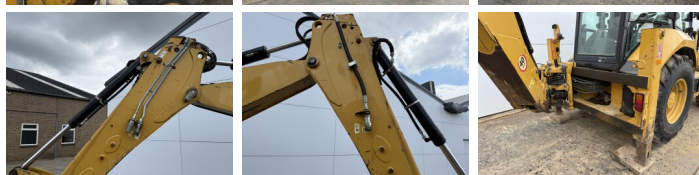

Caterpillar

Caterpillar 427F2 - Telescopic Boom

€ 48.500xkluzív

Év **2015**
Referencia szám **BM007647**
Óra **5.787**

Algemeen

Típus 427F2 - Telescopic Boom
Hely Veldhoven, Netherlands
Certificaat CE + EPA

Available at Boss Machinery! This used Caterpillar 427F2 - Telescopic Boom Backhoe Loader from 2015 has an engine power of 55 kW and counts 5787 operational hours. The total weight of this Caterpillar 427F2 - Telescopic Boom is 8620 kg and the dimensions are 6.38 x 2.41 x 3.74. Furthermore, this 427F2 - Telescopic Boom is equipped with Gyors csatoló, Légkondicionáló, Extra hidraulikus funkció, Kalapács funkció. The Caterpillar Backhoe Loader also has a CE + EPA marking. Do you want more information or do you want to try the Caterpillar 427F2 - Telescopic Boom at our yard? Please let us know.

Leírás

Maten / Gewichten

Méretek H*S*M 6.38 x 2.41 x 3.74
Súly 8620

Technische informatie

Drive konfigurációk 4x4

Motor informatie

A motor márkája Caterpillar
A motor modellje C3.4B
Hengerek 4
Turbo
Teljesítmény kW-ban 55

BOSS
MACHINERY

Banden / Rupsen

20%	20%	340/80-20
30%	30%	18.4-26

Opties

Gyors csatoló

Légkondicionáló

Extra hidraulikus funkció

Kalapács funkció