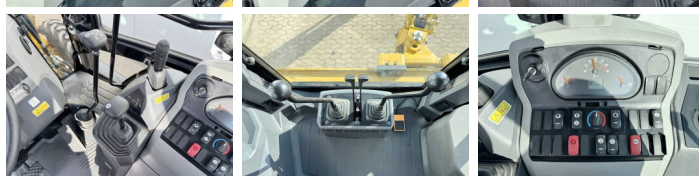

Caterpillar

Caterpillar 424 - 4WD

BOSS
MACHINERY

Év **2026**
Referencia szám **BM006477**
Óra **5**

Algemeen

Típus 424 - 4WD
Hely Veldhoven, Netherlands
Available at Boss Machinery! This used Caterpillar 424 - 4WD Backhoe Loader from 2026 has an engine power of 55 kW and counts 5 operational hours. The total weight of this Caterpillar 424 - 4WD is 7580 kg and the dimensions are 6.00 x 2.33 x 3.72. Furthermore, this 424 - 4WD is equipped with Légkondicionáló, Extra hidraulikus funkció, Kalapács funkció. Do you want more information or do you want to try the Caterpillar 424 - 4WD at our yard? Please let us know.

Banden / Rupsen

100% 100% 16.9-28
100% 100% 16.9-28

Opties

Légkondicionáló
Extra hidraulikus funkció

Kalapács funkció