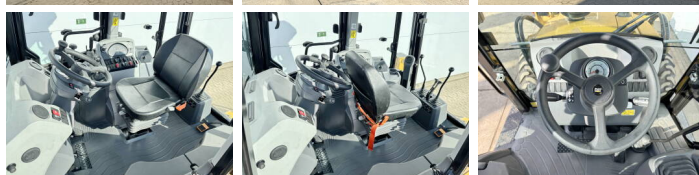

Caterpillar

Caterpillar 424 - 4WD

BOSS
MACHINERY

Év **2026**
Referencia szám **BM006477**
Óra **5**

Algemeen

Típus 424 - 4WD
Hely Veldhoven, Netherlands
Available at Boss Machinery! This used Caterpillar 424 - 4WD Backhoe Loader from 2026 has an engine power of 55 kW and counts 5 operational hours. The total weight of this Caterpillar 424 - 4WD is 7580 kg and the dimensions are 6.00 x 2.33 x 3.72. Furthermore, this 424 - 4WD is equipped with Légkondicionáló, Extra hidraulikus funkció, Kalapács funkció. Do you want more information or do you want to try the Caterpillar 424 - 4WD at our yard? Please let us know.

Banden / Rupsen

100% 100% 16.9-28
100% 100% 16.9-28

Opties

Légkondicionáló
Extra hidraulikus funkció

Kalapács funkció