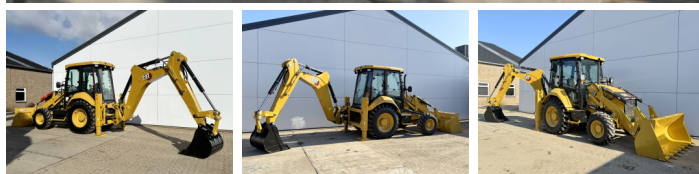

Caterpillar

Caterpillar 424 - 4WD

BOSS
MACHINERY

Év **2026**
Referencia szám **BM006477**
Óra **5**

Algemeen

Típus 424 - 4WD
Hely Veldhoven, Netherlands
Available at Boss Machinery! This used Caterpillar 424 - 4WD Backhoe Loader from 2026 has an engine power of 55 kW and counts 5 operational hours. The total weight of this Caterpillar 424 - 4WD is 7580 kg and the dimensions are 6.00 x 2.33 x 3.72. Furthermore, this 424 - 4WD is equipped with Légkondicionáló, Extra hidraulikus funkció, Kalapács funkció. Do you want more information or do you want to try the Caterpillar 424 - 4WD at our yard? Please let us know.

Maten / Gewichten

Súly 7580
Méretek H*S*M 6.00 x 2.33 x 3.72

Technische informatie

Drive konfigurációk 4x4

Motor informatie

A motor márkája Caterpillar
A motor modellje C3.6
Hengerek 3
Turbo
Teljesítmény kW-ban 55

Banden / Rupsen

100% 100% 16.9-28
100% 100% 16.9-28

Opties

Légkondicionáló
Extra hidraulikus funkció

Kalapács funkció