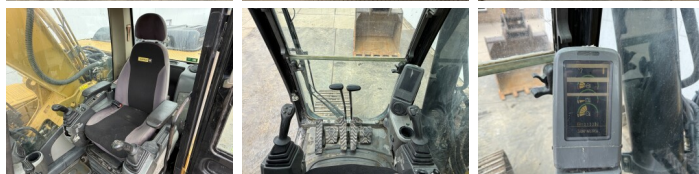

Description

Available at Boss Machinery! This Caterpillar 325DLN Excavators from 2007 has an engine power of 152 kW and counts 13133 operational hours. The total weight of this Caterpillar 325DLN is 31600 kg and the dimensions are 10.23 x 2.99 x 3.58. Furthermore, this 325DLN is equipped with Attache rapide pour godet, Radio, Fonction hydraulique supplémentaire, Fonction de marteau, Graissage centralisé. The Caterpillar Excavators also has a CE marking. Do you want more information or do you want to try the Caterpillar 325DLN at our yard? Please let us know.

Maten / Gewichten

Poids **31600**
Dimensions L*L*H **10.23 x 2.99 x 3.58**

Motor informatie

Moteur marque **Caterpillar**
Moteur type **C7DI**
Cylindres **6**
Turbo
Puissance dans kW **152**

Banden / Rupsen

Sprocket % **80**
Plate % **40**
Chain % **5**
Largeur de la plaque **60 cm**

Opties

Attache rapide pour godet

Radio

Fonction hydraulique
supplémentaire

Fonction de marteau

Graissage centralisé