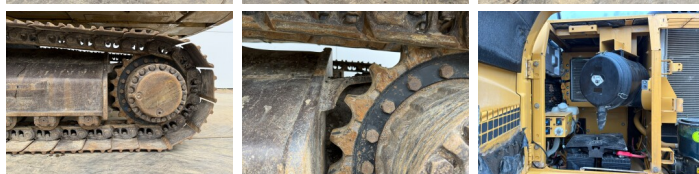

Caterpillar

Caterpillar 325DLN

BOSS
MACHINERY

Annee de construction **2007**
Numero de reference **BM007646**
Heures **13.133**

Algemeen

Type **325DLN**
Emplacement **Veldhoven, Netherlands**
Certificaat **CE**

Description

Available at Boss Machinery! This Caterpillar 325DLN Excavators from 2007 has an engine power of 152 kW and counts 13133 operational hours. The total weight of this Caterpillar 325DLN is 31600 kg and the dimensions are 10.23 x 2.99 x 3.58. Furthermore, this 325DLN is equipped with Attache rapide pour godet, Radio, Fonction hydraulique supplémentaire, Fonction de marteau, Graissage centralisé. The Caterpillar Excavators also has a CE marking. Do you want more information or do you want to try the Caterpillar 325DLN at our yard? Please let us know.

Maten / Gewichten

Poids **31600**
Dimensions L*L*H **10.23 x 2.99 x 3.58**

Motor informatie

Moteur marque **Caterpillar**
Moteur type **C7DI**
Cylindres **6**
Turbo
Puissance dans kW **152**

Banden / Rupsen

Sprocket % **80**
Plate % **40**
Chain % **5**
Largeur de la plaque **60 cm**

Opties

Attache rapide pour godet

Radio

Fonction hydraulique
supplémentaire

Fonction de marteau

Graissage centralisé