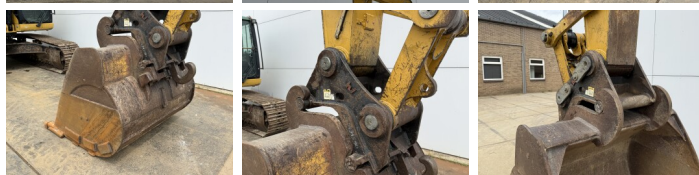

Caterpillar

Caterpillar 325DLN

BOSS
MACHINERY

Annee de construction **2007**
Numero de reference **BM007646**
Heures **13.133**

Algemeen

Type **325DLN**
Emplacement **Veldhoven, Netherlands**
Certificaat **CE**

Description

Available at Boss Machinery! This Caterpillar 325DLN Excavators from 2007 has an engine power of 152 kW and counts 13133 operational hours. The total weight of this Caterpillar 325DLN is 31600 kg and the dimensions are 10.23 x 2.99 x 3.58. Furthermore, this 325DLN is equipped with Attache rapide pour godet, Radio, Fonction hydraulique supplémentaire, Fonction de marteau, Graissage centralisé. The Caterpillar Excavators also has a CE marking. Do you want more information or do you want to try the Caterpillar 325DLN at our yard? Please let us know.

Maten / Gewichten

Poids **31600**
Dimensions L*L*H **10.23 x 2.99 x 3.58**

Motor informatie

Moteur marque **Caterpillar**
Moteur type **C7DI**
Cylindres **6**
Turbo
Puissance dans kW **152**

Banden / Rupsen

Sprocket % **80**
Plate % **40**
Chain % **5**
Largeur de la plaque **60 cm**

Opties

Attache rapide pour godet

Radio

Fonction hydraulique
supplémentaire

Fonction de marteau

Graissage centralisé