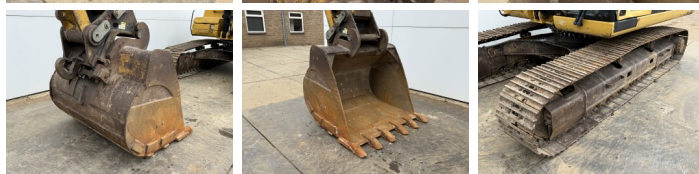

Description

Available at Boss Machinery! This Caterpillar 325DLN Excavators from 2007 has an engine power of 152 kW and counts 13133 operational hours. The total weight of this Caterpillar 325DLN is 31600 kg and the dimensions are 10.23 x 2.99 x 3.58. Furthermore, this 325DLN is equipped with Attache rapide pour godet, Radio, Fonction hydraulique supplémentaire, Fonction de marteau, Graissage centralisé. The Caterpillar Excavators also has a CE marking. Do you want more information or do you want to try the Caterpillar 325DLN at our yard? Please let us know.

Maten / Gewichten

Poids **31600**
Dimensions L*L*H **10.23 x 2.99 x 3.58**

Motor informatie

Moteur marque **Caterpillar**
Moteur type **C7DI**
Cylindres **6**
Turbo
Puissance dans kW **152**

Banden / Rupsen

Sprocket % **80**
Plate % **40**
Chain % **5**
Largeur de la plaque **60 cm**

Opties

Attache rapide pour godet

Radio

Fonction hydraulique
supplémentaire

Fonction de marteau

Graissage centralisé