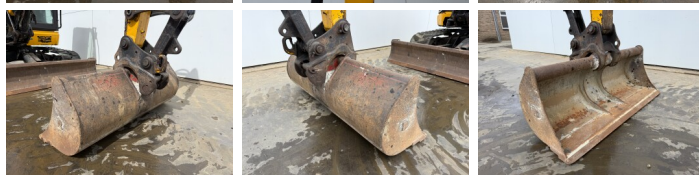

JCB

JCB 48Z-1

€ 22.750excl.

Annee de construction **2018**
Numero de reference **BM007584**
Heures **2.481**

Algemeen

Type **48Z-1**
Emplacement **Veldhoven, Netherlands**
Certificaat **CE**

Description

Available at Boss Machinery! This JCB 48Z-1 Excavators from 2018 has an engine power of 36 kW and counts 2481 operational hours. The total weight of this JCB 48Z-1 is 4662 kg and the dimensions are 5.31 x 1.97 x 2.57. Furthermore, this 48Z-1 is equipped with Attache rapide pour godet, Fonction hydraulique supplémentaire, Fonction de marteau. The JCB Excavators also has a CE marking. Do you want more information or do you want to try the JCB 48Z-1 at our yard? Please let us know.

Maten / Gewichten

Dimensions L*L*H **5.31 x 1.97 x 2.57**
Poids **4662**

Motor informatie

Moteur marque **Perkins**
Moteur type **404D-22**
Cylindres **4**
Puissance dans kW **36**

Banden / Rupsen

Plate % **30**
Sprocket % **80**
Chain % **60**
Largeur de la plaque **42 cm**

Opties

Attache rapide pour godet

BOSS

MACHINERY

Fonction hydraulique
supplémentaire
Fonction de marteau