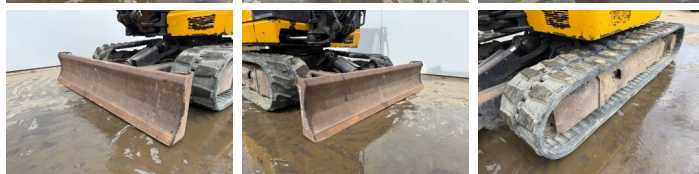

JCB

JCB 48Z-1

€ 22.750excl.

Annee de construction **2018**
Numero de reference **BM007584**
Heures **2.481**

Algemeen

Type **48Z-1**
Emplacement **Veldhoven, Netherlands**
Certificaat **CE**

Description

Available at Boss Machinery! This JCB 48Z-1 Excavators from 2018 has an engine power of 36 kW and counts 2481 operational hours. The total weight of this JCB 48Z-1 is 4662 kg and the dimensions are 5.31 x 1.97 x 2.57. Furthermore, this 48Z-1 is equipped with Attache rapide pour godet, Fonction hydraulique supplémentaire, Fonction de marteau. The JCB Excavators also has a CE marking. Do you want more information or do you want to try the JCB 48Z-1 at our yard? Please let us know.

Maten / Gewichten

Dimensions L*L*H **5.31 x 1.97 x 2.57**
Poids **4662**

Motor informatie

Moteur marque **Perkins**
Moteur type **404D-22**
Cylindres **4**
Puissance dans kW **36**

Banden / Rupsen

Plate % **30**
Sprocket % **80**
Chain % **60**
Largeur de la plaque **42 cm**

Opties

Attache rapide pour godet

BOSS

MACHINERY

Fonction hydraulique
supplémentaire
Fonction de marteau