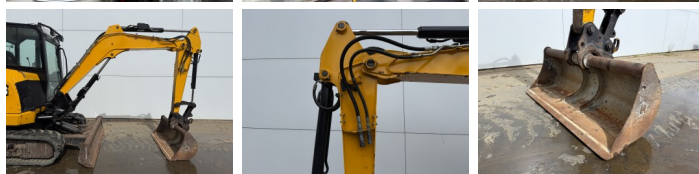

JCB

JCB 48Z-1

€ 22.750excl.

Annee de construction **2018**
Numero de reference **BM007584**
Heures **2.481**

Algemeen

Type **48Z-1**
Emplacement **Veldhoven, Netherlands**
Certificaat **CE**

Description

Available at Boss Machinery! This JCB 48Z-1 Excavators from 2018 has an engine power of 36 kW and counts 2481 operational hours. The total weight of this JCB 48Z-1 is 4662 kg and the dimensions are 5.31 x 1.97 x 2.57. Furthermore, this 48Z-1 is equipped with Attache rapide pour godet, Fonction hydraulique supplémentaire, Fonction de marteau. The JCB Excavators also has a CE marking. Do you want more information or do you want to try the JCB 48Z-1 at our yard? Please let us know.

Maten / Gewichten

Dimensions L*L*H **5.31 x 1.97 x 2.57**
Poids **4662**

Motor informatie

Moteur marque **Perkins**
Moteur type **404D-22**
Cylindres **4**
Puissance dans kW **36**

Banden / Rupsen

Plate % **30**
Sprocket % **80**
Chain % **60**
Largeur de la plaque **42 cm**

Opties

Attache rapide pour godet

BOSS

MACHINERY

Fonction hydraulique
supplémentaire
Fonction de marteau