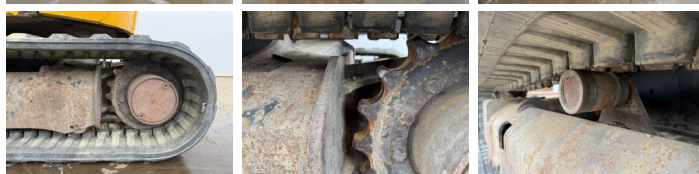

JCB

JCB 48Z-1

€ 22.750excl.

Annee de construction **2018**
Numero de reference **BM007584**
Heures **2.481**

Algemeen

Type **48Z-1**
Emplacement **Veldhoven, Netherlands**
Certificaat **CE**

Description

Available at Boss Machinery! This JCB 48Z-1 Excavators from 2018 has an engine power of 36 kW and counts 2481 operational hours. The total weight of this JCB 48Z-1 is 4662 kg and the dimensions are 5.31 x 1.97 x 2.57. Furthermore, this 48Z-1 is equipped with Attache rapide pour godet, Fonction hydraulique supplémentaire, Fonction de marteau. The JCB Excavators also has a CE marking. Do you want more information or do you want to try the JCB 48Z-1 at our yard? Please let us know.

Maten / Gewichten

Dimensions L*L*H **5.31 x 1.97 x 2.57**
Poids **4662**

Motor informatie

Moteur marque **Perkins**
Moteur type **404D-22**
Cylindres **4**
Puissance dans kW **36**

Banden / Rupsen

Plate % **30**
Sprocket % **80**
Chain % **60**
Largeur de la plaque **42 cm**

Opties

Attache rapide pour godet

BOSS

MACHINERY

Fonction hydraulique
supplémentaire
Fonction de marteau