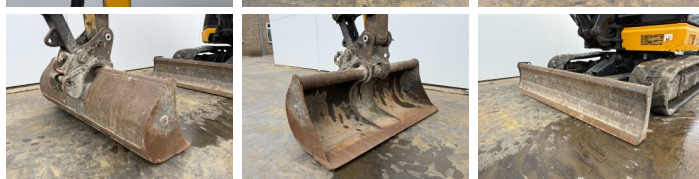

JCB

JCB 48Z-1

€ 22.750excl.

Annee de construction **2018**
Numero de reference **BM007586**
Heures **2.173**

Algemeen

Type **48Z-1**
Emplacement **Veldhoven, Netherlands**
Certificaat **CE**

Description

Available at Boss Machinery! This JCB 48Z-1 Excavators from 2018 has an engine power of 36 kW and counts 2173 operational hours. The total weight of this JCB 48Z-1 is 4662 kg and the dimensions are 5.31 x 1.97 x 2.57. Furthermore, this 48Z-1 is equipped with Attache rapide pour godet, Fonction hydraulique supplémentaire, Fonction de marteau. The JCB Excavators also has a CE marking. Do you want more information or do you want to try the JCB 48Z-1 at our yard? Please let us know.

Maten / Gewichten

Poids **4662**
Dimensions L*L*H **5.31 x 1.97 x 2.57**

Motor informatie

Moteur marque **Perkins**
Moteur type **404D-22**
Cylindres **4**
Puissance dans kW **36**

Banden / Rupsen

Plate % **80**
Sprocket % **80**
Chain % **70**
Largeur de la plaque **42 cm**

Opties

Attache rapide pour godet

BOSS

MACHINERY

Fonction hydraulique
supplémentaire
Fonction de marteau