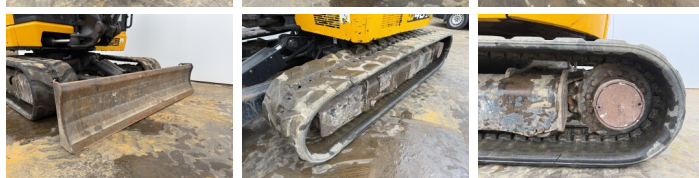

JCB

JCB 48Z-1

€ 22.750excl.

Annee de construction **2018**
Numero de reference **BM007586**
Heures **2.173**

Algemeen

Type **48Z-1**
Emplacement **Veldhoven, Netherlands**
Certificaat **CE**

Description

Available at Boss Machinery! This JCB 48Z-1 Excavators from 2018 has an engine power of 36 kW and counts 2173 operational hours. The total weight of this JCB 48Z-1 is 4662 kg and the dimensions are 5.31 x 1.97 x 2.57. Furthermore, this 48Z-1 is equipped with Attache rapide pour godet, Fonction hydraulique supplémentaire, Fonction de marteau. The JCB Excavators also has a CE marking. Do you want more information or do you want to try the JCB 48Z-1 at our yard? Please let us know.

Maten / Gewichten

Poids **4662**
Dimensions L*L*H **5.31 x 1.97 x 2.57**

Motor informatie

Moteur marque **Perkins**
Moteur type **404D-22**
Cylindres **4**
Puissance dans kW **36**

Banden / Rupsen

Plate % **80**
Sprocket % **80**
Chain % **70**
Largeur de la plaque **42 cm**

Opties

Attache rapide pour godet

BOSS

MACHINERY

Fonction hydraulique
supplémentaire
Fonction de marteau