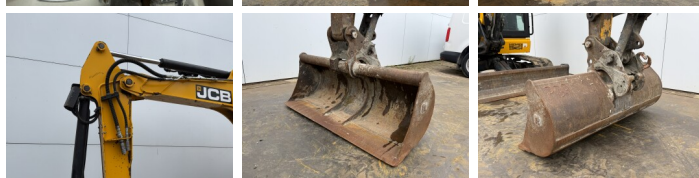

JCB

JCB 48Z-1

€ 22.750excl.

Annee de construction **2018**
Numero de reference **BM007586**
Heures **2.173**

Algemeen

Type **48Z-1**
Emplacement **Veldhoven, Netherlands**
Certificaat **CE**

Description

Available at Boss Machinery! This JCB 48Z-1 Excavators from 2018 has an engine power of 36 kW and counts 2173 operational hours. The total weight of this JCB 48Z-1 is 4662 kg and the dimensions are 5.31 x 1.97 x 2.57. Furthermore, this 48Z-1 is equipped with Attache rapide pour godet, Fonction hydraulique supplémentaire, Fonction de marteau. The JCB Excavators also has a CE marking. Do you want more information or do you want to try the JCB 48Z-1 at our yard? Please let us know.

Maten / Gewichten

Poids **4662**
Dimensions L*L*H **5.31 x 1.97 x 2.57**

Motor informatie

Moteur marque **Perkins**
Moteur type **404D-22**
Cylindres **4**
Puissance dans kW **36**

Banden / Rupsen

Plate % **80**
Sprocket % **80**
Chain % **70**
Largeur de la plaque **42 cm**

Opties

Attache rapide pour godet

BOSS

MACHINERY

Fonction hydraulique
supplémentaire
Fonction de marteau