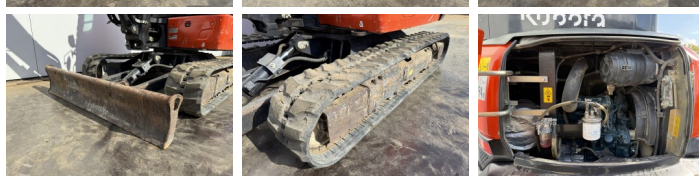

Kubota

Kubota KX037-4

BOSS
MACHINERY

€ 25.250excl.

Annee de construction **2020**
Numero de reference **BM007578**
Heures **2.275**

Algemeen

Type KX037-4
Emplacement Veldhoven, Netherlands
Certificaat CE

Description Available at Boss Machinery! This Kubota KX037-4 Excavators from 2020 has an engine power of 18 kW and counts 2275 operational hours. The total weight of this Kubota KX037-4 is 3790 kg and the dimensions are 4.65 x 1.56 x 2.40. Furthermore, this KX037-4 is equipped with Attache rapide pour godet, Fonction hydraulique supplémentaire, Fonction de marteau. The Kubota Excavators also has a CE marking. Do you want more information or do you want to try the Kubota KX037-4 at our yard? Please let us know.

Maten / Gewichten

Dimensions L*L*H 4.65 x 1.56 x 2.40
Poids 3790

Motor informatie

Moteur marque Kubota
Moteur type D1703
Cylindres 3
Puissance dans kW 18

Banden / Rupsen

Sprocket % 60
Largeur de la plaque 30

Opties

Attache rapide pour godet
Fonction hydraulique supplémentaire

Fonction de marteau