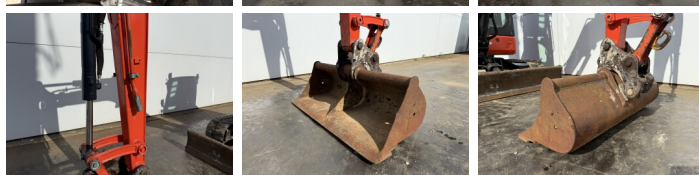

Kubota

Kubota KX037-4

BOSS
MACHINERY

€ 25.750excl.

Annee de construction **2020**
Numero de reference **BM007575**
Heures **1.625**

Algemeen

Type KX037-4
Emplacement Veldhoven, Netherlands
Certificaat CE

Description Available at Boss Machinery! This Kubota KX037-4 Excavators from 2020 has an engine power of 17.7 kW and counts 1625 operational hours. The total weight of this Kubota KX037-4 is 3790 kg and the dimensions are 4.56 x 1.55 x 2.38. Furthermore, this KX037-4 is equipped with Attache rapide pour godet, Fonction hydraulique supplémentaire, Fonction de marteau. The Kubota Excavators also has a CE marking. Do you want more information or do you want to try the Kubota KX037-4 at our yard? Please let us know.

Maten / Gewichten

Dimensions L*L*H 4.56 x 1.55 x 2.38
Poids 3790

Motor informatie

Moteur marque Kubota
Moteur type D1703
Cylindres 3
Puissance dans kW 17.7

Banden / Rupsen

Sprocket % 60
Largeur de la plaque 30

Opties

Attache rapide pour godet
Fonction hydraulique supplémentaire

Fonction de marteau