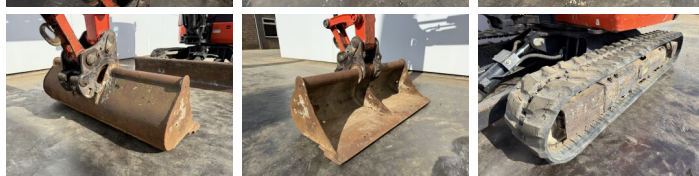

Kubota

Kubota KX037-4

BOSS
MACHINERY

€ 25.750excl.

Annee de construction **2020**
Numero de reference **BM007575**
Heures **1.625**

Algemeen

Type KX037-4
Emplacement Veldhoven, Netherlands
Certificaat CE

Description Available at Boss Machinery! This Kubota KX037-4 Excavators from 2020 has an engine power of 17.7 kW and counts 1625 operational hours. The total weight of this Kubota KX037-4 is 3790 kg and the dimensions are 4.56 x 1.55 x 2.38. Furthermore, this KX037-4 is equipped with Attache rapide pour godet, Fonction hydraulique supplémentaire, Fonction de marteau. The Kubota Excavators also has a CE marking. Do you want more information or do you want to try the Kubota KX037-4 at our yard? Please let us know.

Maten / Gewichten

Dimensions L*L*H 4.56 x 1.55 x 2.38
Poids 3790

Motor informatie

Moteur marque Kubota
Moteur type D1703
Cylindres 3
Puissance dans kW 17.7

Banden / Rupsen

Sprocket % 60
Largeur de la plaque 30

Opties

Attache rapide pour godet
Fonction hydraulique supplémentaire

Fonction de marteau