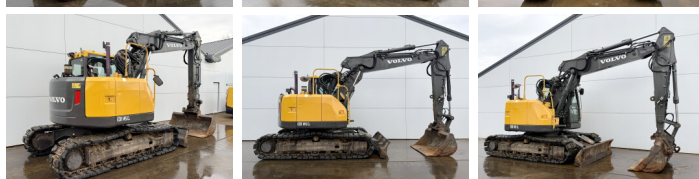

Volvo

Volvo ECR145CL

BOSS
MACHINERY

€ 39.500excl.

Annee de construction **2011**
Numero de reference **BM007397**
Heures **10.097**

Algemeen

Type ECR145CL
Emplacement Veldhoven, Netherlands
Certificaat CE + EPA

Description Available at Boss Machinery! This Volvo ECR145CL Excavators from 2011 has an engine power of 80 kW and counts 10097 operational hours. The total weight of this Volvo ECR145CL is 15780 kg and the dimensions are 7.20 x 2.48 x 3.37. Furthermore, this ECR145CL is equipped with Camera, Attache rapide pour godet, Radio, Fonction hydraulique supplémentaire, Fonction de marteau, Graissage centralisé. The Volvo Excavators also has a CE + EPA marking. Do you want more information or do you want to try the Volvo ECR145CL at our yard? Please let us know.

Maten / Gewichten

Dimensions L*L*H 7.20 x 2.48 x 3.37
Poids 15780

Motor informatie

Moteur marque Volvo
Moteur type D4E EAE3
Cylindres 4
Turbo
Puissance dans kW 80

Banden / Rupsen

Plate % 20
Sprocket % 50
Chain % 90
Largeur de la plaque 50

Opties

Camera

Attache rapide pour godet

Radio

Fonction hydraulique
supplémentaire

Fonction de marteau

Graissage centralisé