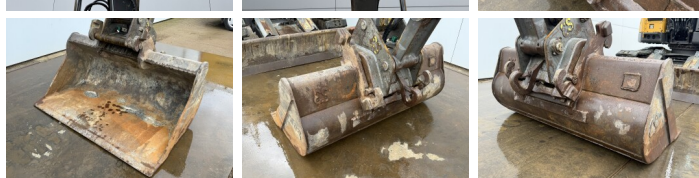

Description Available at Boss Machinery! This Volvo ECR145CL Excavators from 2011 has an engine power of 80 kW and counts 10097 operational hours. The total weight of this Volvo ECR145CL is 15780 kg and the dimensions are 7.20 x 2.48 x 3.37. Furthermore, this ECR145CL is equipped with Camera, Attache rapide pour godet, Radio, Fonction hydraulique supplémentaire, Fonction de marteau, Graissage centralisé. The Volvo Excavators also has a CE + EPA marking. Do you want more information or do you want to try the Volvo ECR145CL at our yard? Please let us know.

Maten / Gewichten

Dimensions L*L*H 7.20 x 2.48 x 3.37
Poids 15780

Motor informatie

Moteur marque Volvo
Moteur type D4E EAE3
Cylindres 4
Turbo
Puissance dans kW 80

Banden / Rupsen

Plate % 20
Sprocket % 50
Chain % 90
Largeur de la plaque 50

Opties

Camera

Attache rapide pour godet

Radio

Fonction hydraulique
supplémentaire

Fonction de marteau

Graissage centralisé