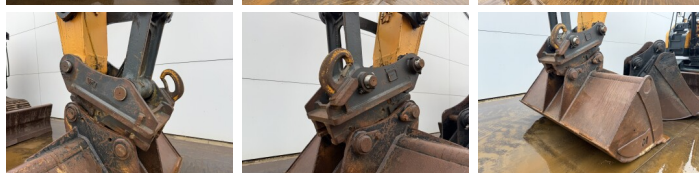

Description Available at Boss Machinery! This Hyundai HX235LCR Excavators from 2018 has an engine power of 129 kW and counts 6817 operational hours. The total weight of this Hyundai HX235LCR is 25500 kg and the dimensions are 9.75 x 2.99 x 3.10. Furthermore, this HX235LCR is equipped with Heated Seat, Attache rapide pour godet, Camera, Radio, Fonction hydraulique supplémentaire, Fonction de marteau, Graissage centralisé. The Hyundai Excavators also has a CE + EPA marking. Do you want more information or do you want to try the Hyundai HX235LCR at our yard? Please let us know.

Maten / Gewichten

Dimensions L*L*H 9.75 x 2.99 x 3.10
Poids 25500

Motor informatie

Moteur marque Cummins
Moteur type QSB6.7
Cylindres 6
Turbo
Puissance dans kW 129

Banden / Rupsen

Plate % 60
Sprocket % 60
Chain % 40
Largeur de la plaque 60 cm

Opties

Heated Seat

Attache rapide pour godet

Camera

Radio

Fonction hydraulique
supplémentaire

Fonction de marteau

Graissage centralisé