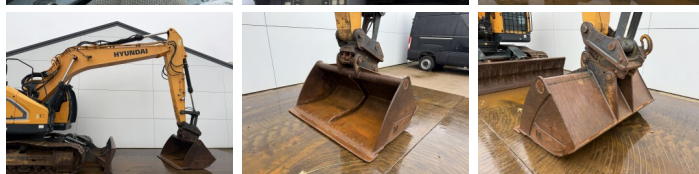

Description Available at Boss Machinery! This Hyundai HX235LCR Excavators from 2018 has an engine power of 129 kW and counts 6817 operational hours. The total weight of this Hyundai HX235LCR is 25500 kg and the dimensions are 9.75 x 2.99 x 3.10. Furthermore, this HX235LCR is equipped with Heated Seat, Attache rapide pour godet, Camera, Radio, Fonction hydraulique supplémentaire, Fonction de marteau, Graissage centralisé. The Hyundai Excavators also has a CE + EPA marking. Do you want more information or do you want to try the Hyundai HX235LCR at our yard? Please let us know.

Maten / Gewichten

Dimensions L*L*H 9.75 x 2.99 x 3.10
Poids 25500

Motor informatie

Moteur marque Cummins
Moteur type QSB6.7
Cylindres 6
Turbo
Puissance dans kW 129

Banden / Rupsen

Plate % 60
Sprocket % 60
Chain % 40
Largeur de la plaque 60 cm

Opties

Heated Seat

Attache rapide pour godet

Camera

Radio

Fonction hydraulique
supplémentaire

Fonction de marteau

Graissage centralisé