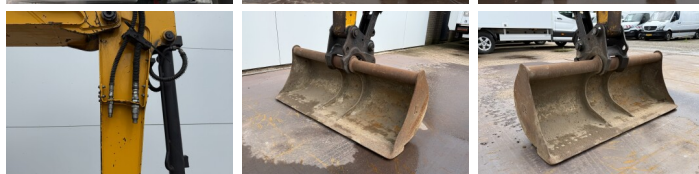

JCB

JCB 48Z-1

€ 22.750excl.

Annee de construction **2018**
Numero de reference **BM006870**
Heures **2.703**

Algemeen

Type **48Z-1**
Emplacement **Veldhoven, Netherlands**
Certificaat **CE**

Description

Available at Boss Machinery! This JCB 48Z-1 Excavators from 2018 has an engine power of 36 kW and counts 2703 operational hours. The total weight of this JCB 48Z-1 is 4792 kg and the dimensions are 5.35 x 1.97 x 2.53. Furthermore, this 48Z-1 is equipped with Radio, Attache rapide pour godet, Fonction hydraulique supplémentaire, Fonction de marteau. The JCB Excavators also has a CE marking. Do you want more information or do you want to try the JCB 48Z-1 at our yard? Please let us know.

Maten / Gewichten

Poids **4792**
Dimensions L*L*H **5.35 x 1.97 x 2.53**

Motor informatie

Moteur marque **Perkins**
Moteur type **404D-22**
Cylindres **4**
Puissance dans kW **36**

Banden / Rupsen

Plate % **80**
Sprocket % **80**
Chain % **70**
Largeur de la plaque **42 cm**

Opties

Radio
Attache rapide pour godet

BOSS

MACHINERY

Fonction hydraulique
supplémentaire
Fonction de marteau