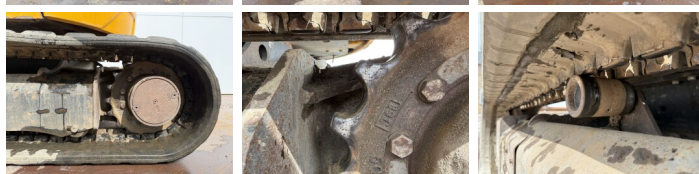

JCB

JCB 48Z-1

€ 22.750excl.

Annee de construction **2018**
Numero de reference **BM006870**
Heures **2.703**

Algemeen

Type **48Z-1**
Emplacement **Veldhoven, Netherlands**
Certificaat **CE**

Description

Available at Boss Machinery! This JCB 48Z-1 Excavators from 2018 has an engine power of 36 kW and counts 2703 operational hours. The total weight of this JCB 48Z-1 is 4792 kg and the dimensions are 5.35 x 1.97 x 2.53. Furthermore, this 48Z-1 is equipped with Radio, Attache rapide pour godet, Fonction hydraulique supplémentaire, Fonction de marteau. The JCB Excavators also has a CE marking. Do you want more information or do you want to try the JCB 48Z-1 at our yard? Please let us know.

Maten / Gewichten

Poids **4792**
Dimensions L*L*H **5.35 x 1.97 x 2.53**

Motor informatie

Moteur marque **Perkins**
Moteur type **404D-22**
Cylindres **4**
Puissance dans kW **36**

Banden / Rupsen

Plate % **80**
Sprocket % **80**
Chain % **70**
Largeur de la plaque **42 cm**

Opties

Radio
Attache rapide pour godet

BOSS

MACHINERY

Fonction hydraulique
supplémentaire
Fonction de marteau