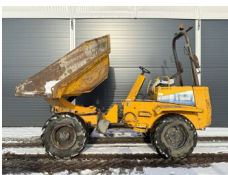

Numero de reference **BM007204**
Thwaites Twaites 6T
Annee de construction **2008**
Type 6T - 6 ton
Sold