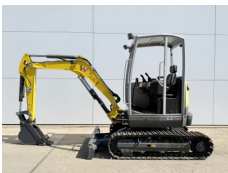

Numero de reference **BM006554**
Wacker Neuson Wacker Neuson EZ26 Zero Tail
Annee de construction **2020**
Type EZ26 Zero Tail
Sold