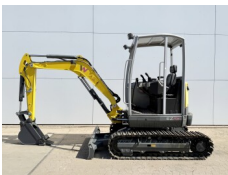

Numero de reference **BM006560**
Wacker Neuson Wacker Neuson EZ26 Zero Tail
Annee de construction **2020**
Type EZ26 Zero Tail
Sold