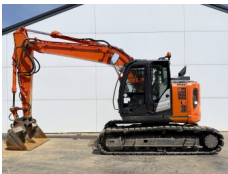

Numero de reference **BM007596**
Hitachi Hitachi ZX135US-6
Annee de construction **2017**
Type ZX135US-6