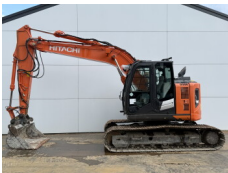

Numero de reference **BM007596**
Hitachi Hitachi ZX135US-6
Annee de construction **2017**
Type ZX135US-6
€ 42.500excl.