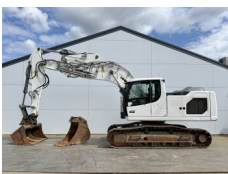

Numero de reference **BM006806**
Liebherr Liebherr R946 SHD - 11 Meter Long Reach
Annee de construction **2014**
Type R946 SHD - 11 Meter Long Reach
€ 56.000excl.

Numero de reference **BM007156**
Liebherr Liebherr R946LC
Annee de construction **2016**
Type R946LC
€ 56.000excl.

Numero de reference **BM007222**
Liebherr Liebherr R930 LC V
Annee de construction **2020**
Type R930 LC-V Full spec!
€ 102.500excl.

Numero de reference **BM007121**
Liebherr Liebherr R980S-HD SME
Annee de construction **2022**
Type R980S-HD SME
€ 385.000excl.

Numero de reference **BM007523**
Liebherr Liebherr R922LC
Annee de construction **2020**
Type R922LC
€ 79.500excl.

BOSS

MACHINERY

Eindhovensebaan 3 - 5505JA Veldhoven - The Netherlands - Tel: +31 402532245 - E-mail: info@bossmachinery.nl

Numero de reference **BM007696**
Liebherr Liebherr R914 Compact
Annee de construction **2017**
Type R914 Compact
€ 56.500excl.

Numero de reference **BM006537**
Liebherr Liebherr R944C UHD - 23 Meter Demolition
Annee de construction **2012**
Type R944C UHD - 23 Meter Demolition
€ 125.000excl.