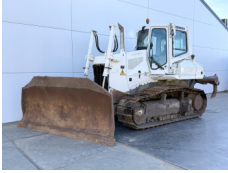

BOSS

MACHINERY

Eindhovensebaan 3 - 5505JA Veldhoven - The Netherlands - Tel: +31 402532245 - E-mail: info@bossmachinery.nl

Numero de reference **BM007545**

Liebherr Liebherr PR724

Annee de construction **2008**

Type PR724

€ 49.500excl.