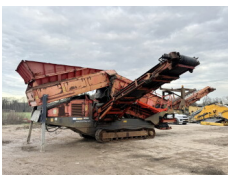

Numero de reference **BM007140**
Terex Finlay Terex Finlay 883
Annee de construction **2011**
Type Finlay 883
€ 49.500excl.