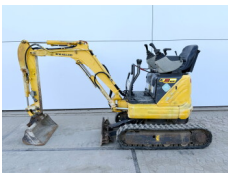

Numero de reference **BM006292**
New Holland New Holland E9SR
Annee de construction **2009**
Type E9SR
Sold