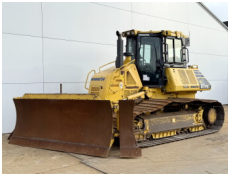

Numero de reference **BM007182**

Komatsu Komatsu D61PX-24

Annee de construction **2017**

Type D61PX-24

€ 67.500excl.

Numero de reference **BM007232**

Komatsu Komatsu D61PXi-24

Annee de construction **2017**

Type D61PXi-24

€ 99.500excl.

Numero de reference **BM007244**

Komatsu Komatsu D61PXi-24

Annee de construction **2018**

Type D61PXi-24

€ 114.500excl.

Numero de reference **BM007695**