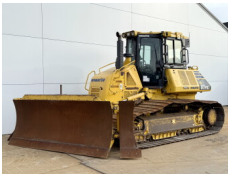

Numero de reference **346**
Caterpillar Caterpillar D6 Winch / Lier / Winde
Annee de construction **2021**
Type CAT D6 Winch / Lier / Winde
€ 5.500excl.

Numero de reference **BM006949**
Komatsu Komatsu D65PXi-18
Annee de construction **2017**
Type D65PXi-18
€ 64.500excl.

Numero de reference **BM007182**
Komatsu Komatsu D61PX-24
Annee de construction **2017**
Type D61PX-24
€ 67.500excl.

Numero de reference **BM007232**
Komatsu Komatsu D61PXi-24
Annee de construction **2017**
Type D61PXi-24
€ 99.500excl.