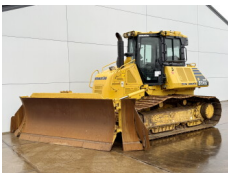

Numero de reference **346**
Caterpillar Caterpillar D6 Winch / Lier / Winde
Annee de construction **2021**
Type CAT D6 Winch / Lier / Winde
€ 5.500excl.

Numero de reference **BM006949**
Komatsu Komatsu D65PXi-18
Annee de construction **2017**
Type D65PXi-18
€ 64.500excl.

Numero de reference **BM007182**
Komatsu Komatsu D61PX-24
Annee de construction **2017**
Type D61PX-24
€ 67.500excl.

Numero de reference **BM007232**
Komatsu Komatsu D61PXi-24
Annee de construction **2017**
Type D61PXi-24
€ 99.500excl.