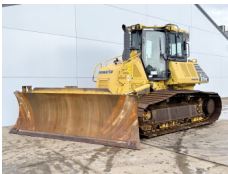

Numero de reference **346**
Caterpillar Caterpillar D6 Winch / Lier / Winde
Annee de construction **2021**
Type CAT D6 Winch / Lier / Winde
€ 5.500excl.

Numero de reference **BM006949**
Komatsu Komatsu D65PXi-18
Annee de construction **2017**
Type D65PXi-18
€ 64.500excl.

Numero de reference **BM007182**
Komatsu Komatsu D61PX-24
Annee de construction **2017**
Type D61PX-24
€ 67.500excl.

Numero de reference **BM007232**
Komatsu Komatsu D61PXi-24
Annee de construction **2017**
Type D61PXi-24
€ 99.500excl.