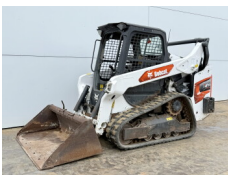

Type 745 04A

€ 117.500excl.

Numero de reference **BM007452**

Liebherr Liebherr R920 Compact

Annee de construction **2017**

Type R920 Compact

€ 79.500excl.

Numero de reference **BM007447**

Massey Ferguson Massey Ferguson 6480 Dyna-6

Annee de construction **2007**

Type 6480 Dyna-6

€ 37.500excl.

Numero de reference **BM007455**

Bobcat Bobcat T64

Annee de construction **2023**

Type T64