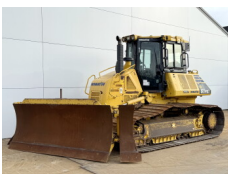

Numero de reference **BM007232**
Komatsu Komatsu D61PXi-24
Annee de construction **2017**
Type D61PXi-24
€ 99.500excl.