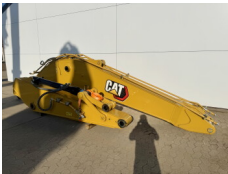

Numero de reference **319**  
Caterpillar Caterpillar  
Annee de construction  
Type Cabin Guard CAT 320, 323, 330, 336, 340, 345, 349, 352  
€ 1.450excl.

Numero de reference **BM006204**  
Caterpillar Caterpillar 323D3  
Annee de construction **2024**  
Type 323D3

Numero de reference **BM006204**  
Caterpillar Caterpillar 323D3  
Annee de construction **2024**  
Type 323D3

Numero de reference **323D3**  
Caterpillar Caterpillar 323D3 Boom + Stick  
Annee de construction **2024**  
Type 323D3 Boom + Stick

Numero de reference **323D3**  
Caterpillar Caterpillar 323D3 Boom + Stick + Bucket  
Annee de construction **2024**  
Type 323D3 Boom + Stick + Bucket

Numero de reference **BM006735**  
Caterpillar Caterpillar 323D3  
Annee de construction **2026**  
Type 323D3  
€ 88.500excl.