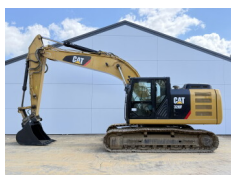

BOSS

MACHINERY

Eindhovensebaan 3 - 5505JA Veldhoven - The Netherlands - Tel: +31 402532245 - E-mail: info@bossmachinery.nl

Numero de reference **BM007607**

Caterpillar Caterpillar 320FL

Annee de construction **2017**

Type 320FL