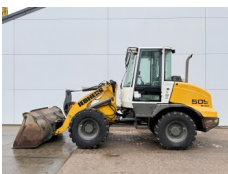

Numero de reference **BM006677**
Liebherr Liebherr L509 Stereo
Annee de construction **2015**
Type L509 Stereo
€ 18.750excl.