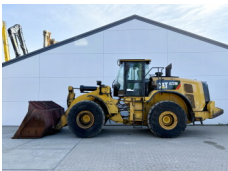

Numero de reference **BM006672**
Caterpillar Caterpillar 972M
Annee de construction **2019**
Type 972M
€ 62.500excl.