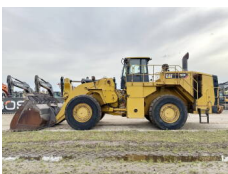

Numero de reference **BM005960**
Caterpillar Caterpillar 988K
Annee de construction **2014**
Type 988K
€ 98.000excl.