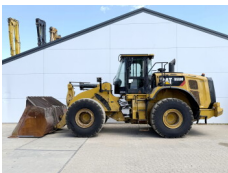

Numero de reference **BM006670**
Caterpillar Caterpillar 966M
Annee de construction **2018**
Type 966M
€ 62.500excl.