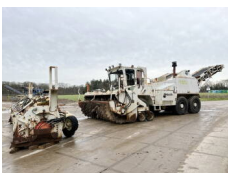

Numero de reference **BM003019**
Rabaud Rabaud Rotograde 755-A01
Annee de construction **1998**
Type Rotograde 755-A01
€ 39.500excl.