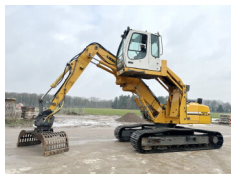

BOSS

MACHINERY

Eindhovensebaan 3 - 5505JA Veldhoven - The Netherlands - Tel: +31 402532245 - E-mail: info@bossmachinery.nl

Numero de reference **BM005675**
Liebherr Liebherr R317 Litronic
Annee de construction **2012**
Type R317 Litronic
€ 45.000excl.