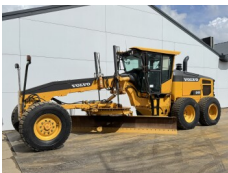

Numero de reference **BM006945**
Volvo Volvo G946B AWD 6x6
Annee de construction **2014**
Type G946B AWD 6x6
€ 64.500excl.