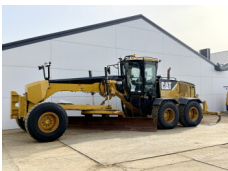

Numero de reference **BM007137**
Caterpillar Caterpillar 14M VHP Plus
Annee de construction **2009**
Type 14M VHP Plus
€ 87.500excl.