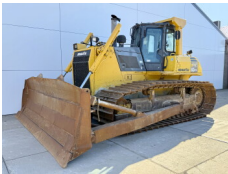

Numero de reference **BM006580**
Komatsu Komatsu D85PX-15E0
Annee de construction **2010**
Type D85PX-15E0
€ 67.500excl.