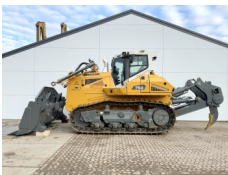

BOSS

MACHINERY

Eindhovensebaan 3 - 5505JA Veldhoven - The Netherlands - Tel: +31 402532245 - E-mail: info@bossmachinery.nl

Numero de reference **BM005683**

Caterpillar Caterpillar D9R

Annee de construction **1998**

Type **D9R**

€ 107.000excl.

Numero de reference **BM005985**

Caterpillar Caterpillar D6T

Annee de construction **2010**

Type **D6T**

€ 62.500excl.

Numero de reference **BM006328**

Liebherr Liebherr PR746 05L Gen 8

Annee de construction **2023**

Type **PR746 05L Gen 8**

€ 265.000excl.

Numero de reference **BM006436**

Caterpillar Caterpillar D6T LGP

Annee de construction **2009**

Type **D6T LGP**

€ 54.500excl.

Numero de reference **BM006326**

Liebherr Liebherr PR756 05 Gen 8

Annee de construction **2023**

Type **PR756 05 Gen 8**

€ 398.000excl.

Numero de reference **BM006337**

Liebherr Liebherr PR756