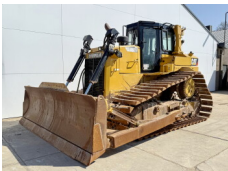

Numero de reference **BM006604**
Caterpillar Caterpillar D6T LGP
Annee de construction **2013**
Type D6T LGP
€ 66.500excl.