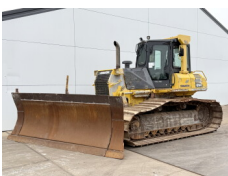

Numero de reference **BM007013**
Komatsu Komatsu D61PX-15
Annee de construction **2005**
Type D61PX-15
€ 39.500excl.