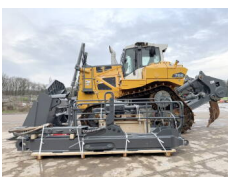

Numero de reference **BM006462**

Liebherr Liebherr PR766 05 Gen 8

Annee de construction **2022**

Type **PR766 05 Gen 8**

€ 545.000excl.