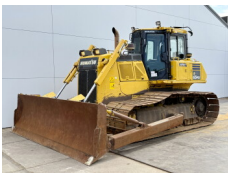

Numero de reference **BM006949**
Komatsu Komatsu D65PXi-18
Annee de construction **2017**
Type D65PXi-18
€ 69.500excl.