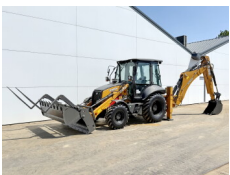

Numero de reference **BM007464**
Case Case 570SV 4WD
Annee de construction **2026**
Type 570SV 4WD
€ 49.500excl.