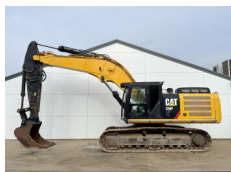

Numero de reference **BM006596**

Caterpillar Caterpillar 336FLN

Annee de construction **2016**

Type 336FLN

€ 57.500excl.

Numero de reference **BC000314**

Caterpillar Caterpillar 336FL

Annee de construction **2018**

Type 336FL

€ 72.500excl.