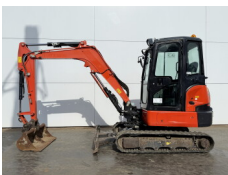

Numero de reference **BM007575**
Kubota Kubota KX037-4
Annee de construction **2020**
Type KX037-4
€ 25.750excl.