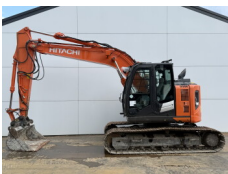

Numero de reference **BM007596**
Hitachi Hitachi ZX135US-6
Annee de construction **2017**
Type ZX135US-6
€ 42.500excl.