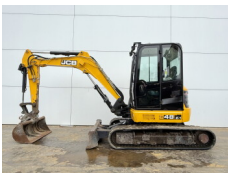

Numero de reference **BM007586**
JCB JCB 48Z-1
Annee de construction **2018**
Type 48Z-1
€ 22.750excl.