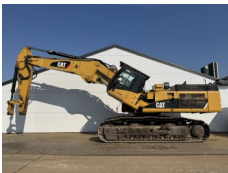

Numero de reference **BM007421**
Caterpillar Caterpillar 345C UHD
Annee de construction **2008**
Type 345C UHD
€ 47.500excl.