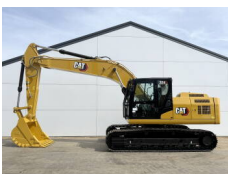

Numero de reference **BM007408**
Caterpillar Caterpillar 324 05A - Next Gen
Annee de construction **2026**
Type 324 05A - Next Gen
€ 92.500excl.