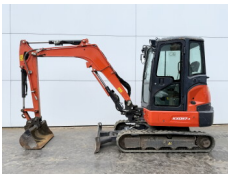

BOSS

MACHINERY

Eindhovensebaan 3 - 5505JA Veldhoven - The Netherlands - Tel: +31 402532245 - E-mail: info@bossmachinery.nl

Numero de reference **BM007523**
Liebherr Liebherr R922LC
Annee de construction **2020**
Type R922LC
€ 79.500excl.