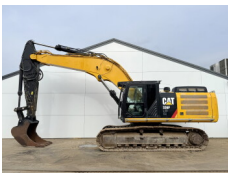

Numero de reference **BC000314**
Caterpillar Caterpillar 336FL
Annee de construction **2018**
Type 336FL
€ 72.500excl.