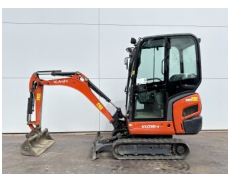

Numero de reference **BM006885**

Kubota Kubota KX016-4

Annee de construction **2019**

Type KX016-4

€ 13.500excl.