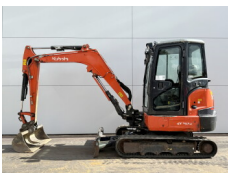

Annee de construction **2026**

Type EC220D

€ 84.500excl.

Numero de reference **BM006932**

XCMG XCMG XE215i-KLC (CUMMINS ENGINE)

Annee de construction **2026**

Type XE215i-KLC (CUMMINS ENGINE)

€ 59.500excl.

Kubota Kubota KX027-4

Annee de construction **2019**

Type KX027-4

€ 18.500excl.

Numero de reference **BM006818**

Caterpillar Caterpillar 345C UHD - 27 Meter Demolition

Annee de construction **2009**

Type 345C UHD - 27 Meter Demolition