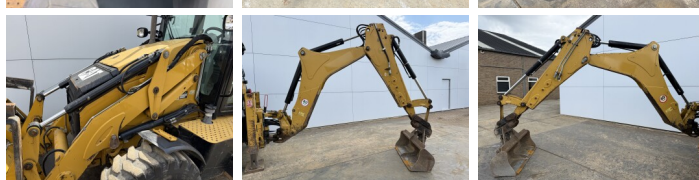

Caterpillar

Caterpillar 427F2 - Telescopic Boom

€ 48.500excl.

Annee de construction **2015**
Numero de reference **BM007647**
Heures **5.787**

Algemeen

Type 427F2 - Telescopic Boom
Emplacement Veldhoven, Netherlands
Certificaat CE + EPA

Available at Boss Machinery! This used Caterpillar 427F2 - Telescopic Boom Backhoe Loader from 2015 has an engine power of 55 kW and counts 5787 operational hours. The total weight of this Caterpillar 427F2 - Telescopic Boom is 8620 kg and the dimensions are 6.38 x 2.41 x 3.74. Furthermore, this 427F2 - Telescopic Boom is equipped with Attache rapide pour godet, climatiseur, Fonction hydraulique supplémentaire, Fonction de marteau. The Caterpillar Backhoe Loader also has a CE + EPA marking. Do you want more information or do you want to try the Caterpillar 427F2 - Telescopic Boom at our yard? Please let us know.

Maten / Gewichten

Dimensions L*L*H 6.38 x 2.41 x 3.74
Poids 8620

Technische informatie

Configurations de lecteur 4x4

Motor informatie

Moteur marque Caterpillar
Moteur type C3.4B
Cylindres 4
Turbo
Puissance dans kW 55

BOSS
MACHINERY

Banden / Rupsen

20%	20%	340/80-20
30%	30%	18.4-26

Opties

Attache rapide pour godet
climatiseur

Fonction hydraulique
supplémentaire

Fonction de marteau