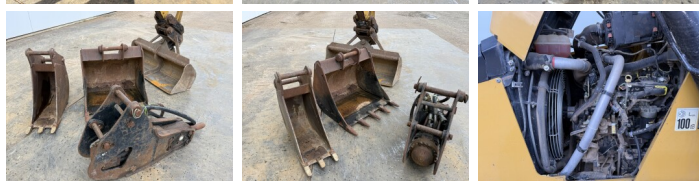

Caterpillar

Caterpillar 427F2 - Telescopic Boom

€ 48.500excl.

Annee de construction **2015**
Numero de reference **BM007647**
Heures **5.787**

Algemeen

Type 427F2 - Telescopic Boom
Emplacement Veldhoven, Netherlands
Certificaat CE + EPA

Available at Boss Machinery! This used Caterpillar 427F2 - Telescopic Boom Backhoe Loader from 2015 has an engine power of 55 kW and counts 5787 operational hours. The total weight of this Caterpillar 427F2 - Telescopic Boom is 8620 kg and the dimensions are 6.38 x 2.41 x 3.74. Furthermore, this 427F2 - Telescopic Boom is equipped with Attache rapide pour godet, climatiseur, Fonction hydraulique supplémentaire, Fonction de marteau. The Caterpillar Backhoe Loader also has a CE + EPA marking. Do you want more information or do you want to try the Caterpillar 427F2 - Telescopic Boom at our yard? Please let us know.

Maten / Gewichten

Dimensions L*L*H 6.38 x 2.41 x 3.74
Poids 8620

Technische informatie

Configurations de lecteur 4x4

Motor informatie

Moteur marque Caterpillar
Moteur type C3.4B
Cylindres 4
Turbo
Puissance dans kW 55

BOSS
MACHINERY

Banden / Rupsen

20%	20%	340/80-20
30%	30%	18.4-26

Opties

Attache rapide pour godet
climatiseur

Fonction hydraulique
supplémentaire

Fonction de marteau