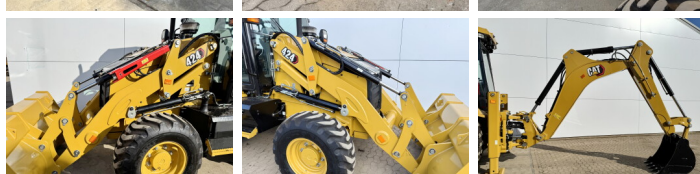

Caterpillar

Caterpillar 424 - 4WD

BOSS
MACHINERY

Annee de construction **2026**
Numero de reference **BM006474**
Heures **5**

Algemeen

Type 424 - 4WD
Emplacement Veldhoven, Netherlands
Available at Boss Machinery! This used Caterpillar 424 - 4WD Backhoe Loader from 2026 has an engine power of 55 kW and counts 5 operational hours. The total weight of this Caterpillar 424 - 4WD is 7580 kg and the dimensions are 6.00 x 2.33 x 3.72. Furthermore, this 424 - 4WD is equipped with climatiseur, Fonction hydraulique supplémentaire, Fonction de marteau. Do you want more information or do you want to try the Caterpillar 424 - 4WD at our yard? Please let us know.

Maten / Gewichten

Poids 7580
Dimensions L*L*H 6.00 x 2.33 x 3.72

Technische informatie

Configurations de lecteur 4x4

Motor informatie

Moteur marque Caterpillar
Moteur type C3.6
Cylindres 3
Turbo
Puissance dans kW 55

Banden / Rupsen

100% 100% 16.9-28
100% 100% 16.9-28

Opties

climatiseur
Fonction hydraulique supplémentaire

Fonction de marteau