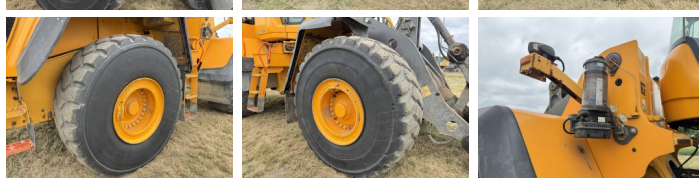

Disponible a Boss Machinery! Esta Volvo L150H Wheel Loader de 2016 con 15226 horas de trabajo, tiene un motor de 220 kW. El peso total de Volvo L150H es 26100 kg y las dimensiones son 9.58 x 2.95 x 3.58. Además, L150H esta equipada con Heated Seat, Camera, Radio, Electrical Mirrors, Bluetooth, Acoplamiento rápido, Climate Control, Airco. La Volvo Wheel Loader tiene un CE Certificación. Si necesita mas información de esta Volvo L150H o desea visitar nuestras instalaciones no dude en ponerse en contacto con nosotros.

Maten / Gewichten

Peso **26100**
Dimensiones L*A*A **9.58 x 2.95 x 3.58**

Technische informatie

Configuraciones de la unidad **4x4**

Motor informatie

arca del motor **Volvo**
Modelo de motor **D13J**
Cilindros **6**
Turbo
Capacidad en kW **220**

Banden / Rupsen

15% 15% **26.5R25**
15% 15% **26.5R25**

Opties

Heated Seat

Camera

Radio

Electrical Mirrors

Bluetooth