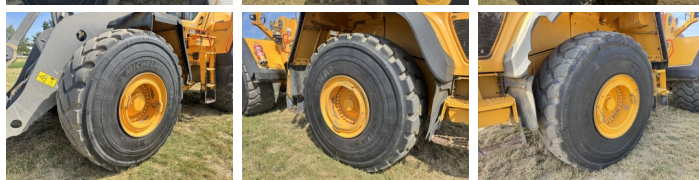

Volvo

Volvo L220H

BOSS
MACHINERY

Año **2017**
Número de referencia **BM007806**
Horas **13.110**

Algemeen

Tipo **L220H**
Ubicación **Veldhoven, Netherlands**
Certificaat **CE + EPA**
Disponibile a Boss Machinery! Esta Volvo L220H Wheel Loader de 2017 con 13110 horas de trabajo, tiene un motor de 273 kW. El peso total de Volvo L220H es 35500 kg y las dimensiones son 9.31 x 3.40 x 3.75. Además, L220H esta equipada con Radio, Camera, Acoplamiento rápido, Electrical Mirrors, Airco, Climate Control, Engrase central. La Volvo Wheel Loader tiene un CE + EPA Certificación. Si necesita mas información de esta Volvo L220H o desea visitar nuestras instalaciones no dude en ponerse en contacto con nosotros.

Descripción

Maten / Gewichten

Dimensiones L*A*A **9.31 x 3.40 x 3.75**
Peso **35500**

Technische informatie

Configuraciones de la unidad **4x4**

Motor informatie

arca del motor **Volvo**
Modelo de motor **D13J**
Cilindros **6**
Turbo
Capacidad en kW **273**

Banden / Rupsen

70% 70% **29.5R25**
70% 70% **29.5R25**

Opties

Radio
Camera
Acoplamiento rápido
Electrical Mirrors
Airco
Climate Control
Engrase central