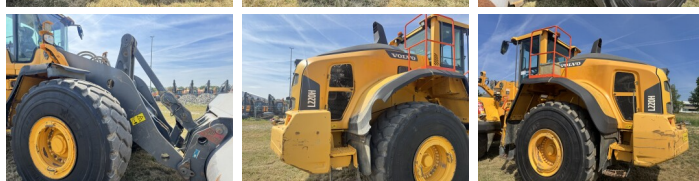

Volvo

Volvo L220H

BOSS
MACHINERY

Año **2017**
Número de referencia **BM007806**
Horas **13.110**

Algemeen

Tipo **L220H**
Ubicación **Veldhoven, Netherlands**
Certificaat **CE + EPA**
Disponibile a Boss Machinery! Esta Volvo L220H Wheel Loader de 2017 con 13110 horas de trabajo, tiene un motor de 273 kW. El peso total de Volvo L220H es 35500 kg y las dimensiones son 9.31 x 3.40 x 3.75. Además, L220H esta equipada con Radio, Camera, Acoplamiento rápido, Electrical Mirrors, Airco, Climate Control, Engrase central. La Volvo Wheel Loader tiene un CE + EPA Certificación. Si necesita mas información de esta Volvo L220H o desea visitar nuestras instalaciones no dude en ponerse en contacto con nosotros.

Descripción

Maten / Gewichten

Dimensiones L*A*A **9.31 x 3.40 x 3.75**
Peso **35500**

Technische informatie

Configuraciones de la unidad **4x4**

Motor informatie

arca del motor **Volvo**
Modelo de motor **D13J**
Cilindros **6**
Turbo
Capacidad en kW **273**

Banden / Rupsen

70% 70% **29.5R25**
70% 70% **29.5R25**

Opties

Radio
Camera
Acoplamiento rápido
Electrical Mirrors
Airco
Climate Control
Engrase central