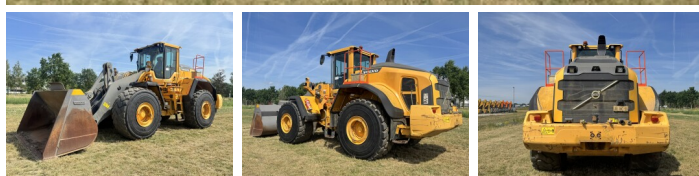

Volvo

Volvo L220H

BOSS
MACHINERY

Año **2017**
Número de referencia **BM007806**
Horas **13.110**

Algemeen

Tipo **L220H**
Ubicación **Veldhoven, Netherlands**
Certificaat **CE + EPA**
Disponibile a Boss Machinery! Esta Volvo L220H Wheel Loader de 2017 con 13110 horas de trabajo, tiene un motor de 273 kW. El peso total de Volvo L220H es 35500 kg y las dimensiones son 9.31 x 3.40 x 3.75. Además, L220H esta equipada con Radio, Camera, Acoplamiento rápido, Electrical Mirrors, Airco, Climate Control, Engrase central. La Volvo Wheel Loader tiene un CE + EPA Certificación. Si necesita mas información de esta Volvo L220H o desea visitar nuestras instalaciones no dude en ponerse en contacto con nosotros.

Descripción

Maten / Gewichten

Dimensiones L*A*A **9.31 x 3.40 x 3.75**
Peso **35500**

Technische informatie

Configuraciones de la unidad **4x4**

Motor informatie

arca del motor **Volvo**
Modelo de motor **D13J**
Cilindros **6**
Turbo
Capacidad en kW **273**

Banden / Rupsen

70% 70% **29.5R25**
70% 70% **29.5R25**

Opties

Radio
Camera
Acoplamiento rápido
Electrical Mirrors
Airco
Climate Control
Engrase central