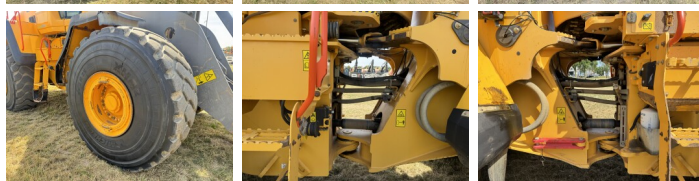

Volvo

Volvo L220H

BOSS
MACHINERY

Año **2017**
Número de referencia **BM007806**
Horas **13.110**

Algemeen

Tipo **L220H**
Ubicación **Veldhoven, Netherlands**
Certificaat **CE + EPA**
Disponibile a Boss Machinery! Esta Volvo L220H Wheel Loader de 2017 con 13110 horas de trabajo, tiene un motor de 273 kW. El peso total de Volvo L220H es 35500 kg y las dimensiones son 9.31 x 3.40 x 3.75. Además, L220H esta equipada con Radio, Camera, Acoplamiento rápido, Electrical Mirrors, Airco, Climate Control, Engrase central. La Volvo Wheel Loader tiene un CE + EPA Certificación. Si necesita mas información de esta Volvo L220H o desea visitar nuestras instalaciones no dude en ponerse en contacto con nosotros.

Descripción

Maten / Gewichten

Dimensiones L*A*A **9.31 x 3.40 x 3.75**
Peso **35500**

Technische informatie

Configuraciones de la unidad **4x4**

Motor informatie

arca del motor **Volvo**
Modelo de motor **D13J**
Cilindros **6**
Turbo
Capacidad en kW **273**

Banden / Rupsen

70% 70% **29.5R25**
70% 70% **29.5R25**

Opties

Radio
Camera
Acoplamiento rápido
Electrical Mirrors
Airco
Climate Control
Engrase central