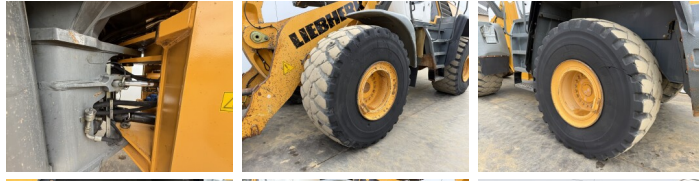

Liebherr

Liebherr L580

BOSS
MACHINERY

Año **2011**
Número de referencia **BM007439**
Horas **19.823**

Algemeen

Tipo **L580**
Ubicación **Veldhoven, Netherlands**
Certificaat **CE + EPA**
Disponibile a Boss Machinery! Esta Liebherr L580 Wheel Loader de 2011 con 19823 horas de trabajo, tiene un motor de 200 kW. El peso total de Liebherr L580 es 28000 kg y las dimensiones son 9.17 x 3.00 x 3.53. Además, L580 esta equipada con Airco, Heated Seat, Camera, Radio, Engrase central. La Liebherr Wheel Loader tiene un CE + EPA Certificación. Si necesita mas información de esta Liebherr L580 o desea visitar nuestras instalaciones no dude en ponerse en contacto con nosotros.

Descripción

Maten / Gewichten

Peso **28000**
Dimensiones L*A*A **9.17 x 3.00 x 3.53**

Technische informatie

Configuraciones de la unidad **4x4**

Motor informatie

arca del motor **Liebherr**
Modelo de motor **D936 L A6**
Cilindros **4**
Turbo
Capacidad en kW **200**

Banden / Rupsen

70% 70% **26.5R25**
70% 70% **26.5R25**

Opties

Airco