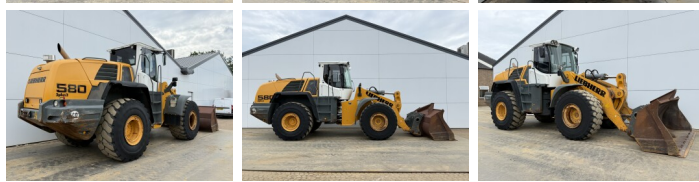

Liebherr

Liebherr L580

BOSS
MACHINERY

Año **2011**
Número de referencia **BM007439**
Horas **19.823**

Algemeen

Tipo **L580**
Ubicación **Veldhoven, Netherlands**
Certificaat **CE + EPA**
Disponibile a Boss Machinery! Esta Liebherr L580 Wheel Loader de 2011 con 19823 horas de trabajo, tiene un motor de 200 kW. El peso total de Liebherr L580 es 28000 kg y las dimensiones son 9.17 x 3.00 x 3.53. Además, L580 esta equipada con Airco, Heated Seat, Camera, Radio, Engrase central. La Liebherr Wheel Loader tiene un CE + EPA Certificación. Si necesita mas información de esta Liebherr L580 o desea visitar nuestras instalaciones no dude en ponerse en contacto con nosotros.

Descripción

Maten / Gewichten

Peso **28000**
Dimensiones L*A*A **9.17 x 3.00 x 3.53**

Technische informatie

Configuraciones de la unidad **4x4**

Motor informatie

arca del motor **Liebherr**
Modelo de motor **D936 L A6**
Cilindros **4**
Turbo
Capacidad en kW **200**

Banden / Rupsen

70% 70% **26.5R25**
70% 70% **26.5R25**

Opties

Airco