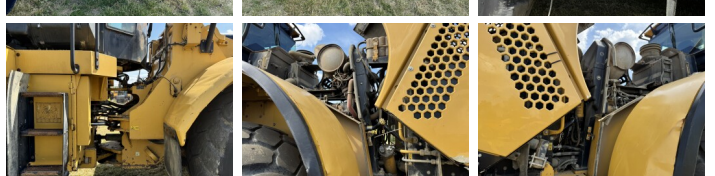

Caterpillar

Caterpillar 966K

BOSS
MACHINERY

Año **2011**
Número de referencia **BM007849**
Horas **16.035**

Algemeen

Tipo 966K
Ubicación Veldhoven, Netherlands
Certificaat CE

Descripción Disponible a Boss Machinery! Esta Caterpillar 966K Wheel Loader de 2011 con 16035 horas de trabajo, tiene un motor de 219 kW. El peso total de Caterpillar 966K es 24000 kg y las dimensiones son 8.85 x 3.21 x 3.59. Además, 966K esta equipada con Climate Control, Airco, Acoplamiento rápido, Camera, Electrical Mirrors, Bluetooth, Radio, Engrase central. La Caterpillar Wheel Loader tiene un CE Certificación. Si necesita mas información de esta Caterpillar 966K o desea visitar nuestras instalaciones no dude en ponerse en contacto con nosotros.

Maten / Gewichten

Peso 24000
Dimensiones L*A*A 8.85 x 3.21 x 3.59

Technische informatie

Configuraciones de la unidad 4x4

Motor informatie

arca del motor Caterpillar
Modelo de motor C9.3
Cilindros 6
Turbo
Capacidad en kW 219

Banden / Rupsen

25% 25% 26.5R25
25% 25% 26.5R25

Opties

Climate Control

Airco

Acoplamiento rápido

Camera

Electrical Mirrors