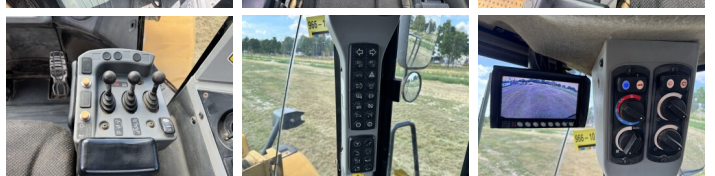

Caterpillar

Caterpillar 966K

BOSS
MACHINERY

Año **2011**
Número de referencia **BM007849**
Horas **16.035**

Algemeen

Tipo 966K
Ubicación Veldhoven, Netherlands
Certificaat CE

Descripción Disponible a Boss Machinery! Esta Caterpillar 966K Wheel Loader de 2011 con 16035 horas de trabajo, tiene un motor de 219 kW. El peso total de Caterpillar 966K es 24000 kg y las dimensiones son 8.85 x 3.21 x 3.59. Además, 966K esta equipada con Climate Control, Airco, Acoplamiento rápido, Camera, Electrical Mirrors, Bluetooth, Radio, Engrase central. La Caterpillar Wheel Loader tiene un CE Certificación. Si necesita mas información de esta Caterpillar 966K o desea visitar nuestras instalaciones no dude en ponerse en contacto con nosotros.

Maten / Gewichten

Peso 24000
Dimensiones L*A*A 8.85 x 3.21 x 3.59

Technische informatie

Configuraciones de la unidad 4x4

Motor informatie

arca del motor Caterpillar
Modelo de motor C9.3
Cilindros 6
Turbo
Capacidad en kW 219

Banden / Rupsen

25% 25% 26.5R25
25% 25% 26.5R25

Opties

Climate Control

Airco

Acoplamiento rápido

Camera

Electrical Mirrors

Bluetooth

Radio

Engrase central