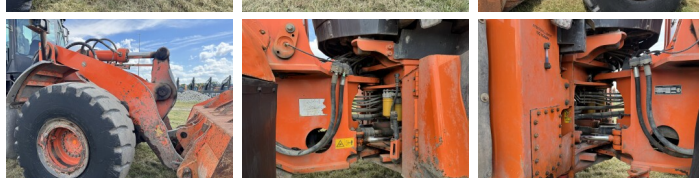

Hitachi

Hitachi ZW310-6

BOSS
MACHINERY

Año **2016**
Número de referencia **BM007843**
Horas **17.337**

Algemeen

Tipo ZW310-6
Ubicación Veldhoven, Netherlands
Certificaat CE

Disponible a Boss Machinery! Esta Hitachi ZW310-6 Wheel Loader de 2016 con 17337 horas de trabajo, tiene un motor de 212 kW. El peso total de Hitachi ZW310-6 es 28000 kg y las dimensiones son 9.11 x 2.99 x 3.62. Además, ZW310-6 esta equipada con Camera, Radio, Bluetooth, Climate Control, Airco, Engrase central. La Hitachi Wheel Loader tiene un CE Certificación. Si necesita mas información de esta Hitachi ZW310-6 o desea visitar nuestras instalaciones no dude en ponerse en contacto con nosotros.

Descripción

Maten / Gewichten

Peso 28000
Dimensiones L*A*A 9.11 x 2.99 x 3.62

Technische informatie

Configuraciones de la unidad 4x4

Motor informatie

arca del motor Cummins
Modelo de motor QSL9
Cilindros 6
Turbo
Capacidad en kW 212

Banden / Rupsen

40% 40% 26.5R25
40% 40% 26.5R25

Opties

Camera

Radio
Bluetooth
Climate Control
Airco
Engrase central