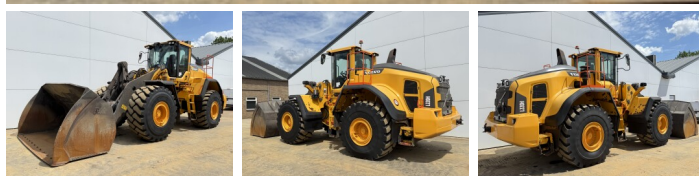

Volvo

Volvo L220H

BOSS
MACHINERY

Año **2022**
Número de referencia **BM007824**
Horas **8.845**

Algemeen

Tipo **L220H**
Ubicación **Veldhoven, Netherlands**
Certificaat **CE**

Descripción **Disponible a Boss Machinery! Esta Volvo L220H Wheel Loader de 2022 con 8845 horas de trabajo, tiene un motor de 279 kW. El peso total de Volvo L220H es 35500 kg y las dimensiones son 9.77 x 3.18 x 3.65. Además, L220H esta equipada con Bluetooth, Acoplamiento rápido, Climate Control, Airco, CDC Steering, Heated Seat, Camera, Radio, Electrical Mirrors, Engrase central. La Volvo Wheel Loader tiene un CE Certificación. Si necesita mas información de esta Volvo L220H o desea visitar nuestras instalaciones no dude en ponerse en contacto con nosotros.**

Maten / Gewichten

Dimensiones L*A*A **9.77 x 3.18 x 3.65**
Peso **35500**

Technische informatie

Configuraciones de la unidad **4x4**

Motor informatie

arca del motor **Volvo**
Modelo de motor **D13J**
Cilindros **6**
Turbo
Capacidad en kW **279**

Banden / Rupsen

90% 90% **29.5R25**
60% 60% **29.5R25**