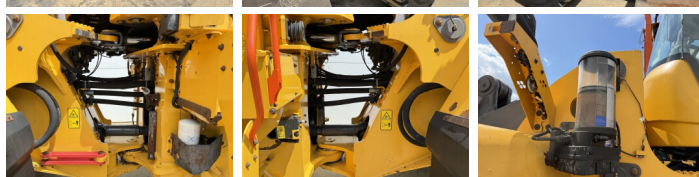

Volvo

Volvo L220H

BOSS
MACHINERY

Año **2022**
Número de referencia **BM007824**
Horas **8.845**

Algemeen

Tipo **L220H**
Ubicación **Veldhoven, Netherlands**
Certificaat **CE**

Descripción **Disponible a Boss Machinery! Esta Volvo L220H Wheel Loader de 2022 con 8845 horas de trabajo, tiene un motor de 279 kW. El peso total de Volvo L220H es 35500 kg y las dimensiones son 9.77 x 3.18 x 3.65. Además, L220H esta equipada con Bluetooth, Acoplamiento rápido, Climate Control, Airco, CDC Steering, Heated Seat, Camera, Radio, Electrical Mirrors, Engrase central. La Volvo Wheel Loader tiene un CE Certificación. Si necesita mas información de esta Volvo L220H o desea visitar nuestras instalaciones no dude en ponerse en contacto con nosotros.**

Maten / Gewichten

Dimensiones L*A*A **9.77 x 3.18 x 3.65**
Peso **35500**

Technische informatie

Configuraciones de la unidad **4x4**

Motor informatie

arca del motor **Volvo**
Modelo de motor **D13J**
Cilindros **6**
Turbo
Capacidad en kW **279**

Banden / Rupsen

90% 90% **29.5R25**
60% 60% **29.5R25**