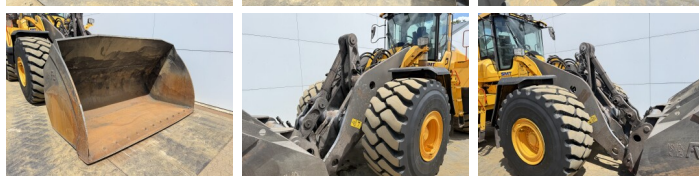

Volvo

Volvo L220H

BOSS
MACHINERY

Año **2022**
Número de referencia **BM007824**
Horas **8.845**

Algemeen

Tipo **L220H**
Ubicación **Veldhoven, Netherlands**
Certificaat **CE**

Descripción **Disponible a Boss Machinery! Esta Volvo L220H Wheel Loader de 2022 con 8845 horas de trabajo, tiene un motor de 279 kW. El peso total de Volvo L220H es 35500 kg y las dimensiones son 9.77 x 3.18 x 3.65. Además, L220H esta equipada con Bluetooth, Acoplamiento rápido, Climate Control, Airco, CDC Steering, Heated Seat, Camera, Radio, Electrical Mirrors, Engrase central. La Volvo Wheel Loader tiene un CE Certificación. Si necesita mas información de esta Volvo L220H o desea visitar nuestras instalaciones no dude en ponerse en contacto con nosotros.**

Maten / Gewichten

Dimensiones L*A*A **9.77 x 3.18 x 3.65**
Peso **35500**

Technische informatie

Configuraciones de la unidad **4x4**

Motor informatie

arca del motor **Volvo**
Modelo de motor **D13J**
Cilindros **6**
Turbo
Capacidad en kW **279**

Banden / Rupsen

90% 90% **29.5R25**
60% 60% **29.5R25**