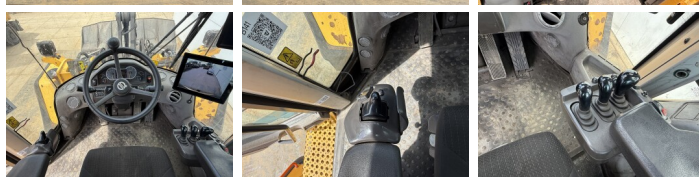

Volvo

Volvo L220H

BOSS
MACHINERY

Año **2022**
Número de referencia **BM007824**
Horas **8.845**

Algemeen

Tipo **L220H**
Ubicación **Veldhoven, Netherlands**
Certificaat **CE**

Descripción **Disponible a Boss Machinery! Esta Volvo L220H Wheel Loader de 2022 con 8845 horas de trabajo, tiene un motor de 279 kW. El peso total de Volvo L220H es 35500 kg y las dimensiones son 9.77 x 3.18 x 3.65. Además, L220H esta equipada con Bluetooth, Acoplamiento rápido, Climate Control, Airco, CDC Steering, Heated Seat, Camera, Radio, Electrical Mirrors, Engrase central. La Volvo Wheel Loader tiene un CE Certificación. Si necesita mas información de esta Volvo L220H o desea visitar nuestras instalaciones no dude en ponerse en contacto con nosotros.**

Maten / Gewichten

Dimensiones L*A*A **9.77 x 3.18 x 3.65**
Peso **35500**

Technische informatie

Configuraciones de la unidad **4x4**

Motor informatie

arca del motor **Volvo**
Modelo de motor **D13J**
Cilindros **6**
Turbo
Capacidad en kW **279**

Banden / Rupsen

90% 90% **29.5R25**
60% 60% **29.5R25**