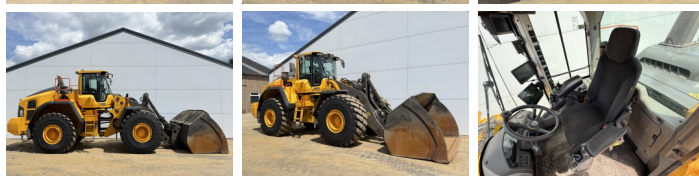

Volvo

Volvo L220H

BOSS
MACHINERY

Año **2022**
Número de referencia **BM007824**
Horas **8.845**

Algemeen

Tipo **L220H**
Ubicación **Veldhoven, Netherlands**
Certificaat **CE**

Descripción **Disponible a Boss Machinery! Esta Volvo L220H Wheel Loader de 2022 con 8845 horas de trabajo, tiene un motor de 279 kW. El peso total de Volvo L220H es 35500 kg y las dimensiones son 9.77 x 3.18 x 3.65. Además, L220H esta equipada con Bluetooth, Acoplamiento rápido, Climate Control, Airco, CDC Steering, Heated Seat, Camera, Radio, Electrical Mirrors, Engrase central. La Volvo Wheel Loader tiene un CE Certificación. Si necesita mas información de esta Volvo L220H o desea visitar nuestras instalaciones no dude en ponerse en contacto con nosotros.**

Maten / Gewichten

Dimensiones L*A*A **9.77 x 3.18 x 3.65**
Peso **35500**

Technische informatie

Configuraciones de la unidad **4x4**

Motor informatie

arca del motor **Volvo**
Modelo de motor **D13J**
Cilindros **6**
Turbo
Capacidad en kW **279**

Banden / Rupsen

90% 90% **29.5R25**
60% 60% **29.5R25**