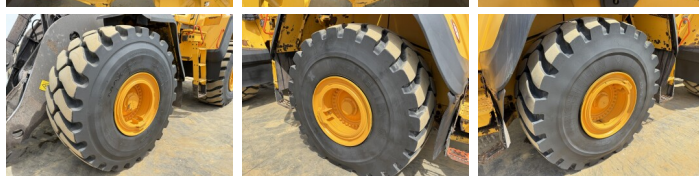

Volvo

Volvo L220H

BOSS
MACHINERY

Año **2022**
Número de referencia **BM007824**
Horas **8.845**

Algemeen

Tipo **L220H**
Ubicación **Veldhoven, Netherlands**
Certificaat **CE**

Descripción **Disponible a Boss Machinery! Esta Volvo L220H Wheel Loader de 2022 con 8845 horas de trabajo, tiene un motor de 279 kW. El peso total de Volvo L220H es 35500 kg y las dimensiones son 9.77 x 3.18 x 3.65. Además, L220H esta equipada con Bluetooth, Acoplamiento rápido, Climate Control, Airco, CDC Steering, Heated Seat, Camera, Radio, Electrical Mirrors, Engrase central. La Volvo Wheel Loader tiene un CE Certificación. Si necesita mas información de esta Volvo L220H o desea visitar nuestras instalaciones no dude en ponerse en contacto con nosotros.**

Maten / Gewichten

Dimensiones L*A*A **9.77 x 3.18 x 3.65**
Peso **35500**

Technische informatie

Configuraciones de la unidad **4x4**

Motor informatie

arca del motor **Volvo**
Modelo de motor **D13J**
Cilindros **6**
Turbo
Capacidad en kW **279**

Banden / Rupsen

90% 90% **29.5R25**
60% 60% **29.5R25**