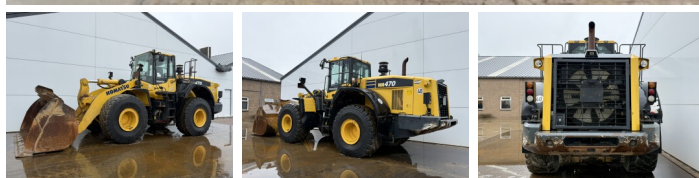

Komatsu

Komatsu WA470-7

BOSS
MACHINERY

€ 57.500excl.

Año **2016**
Número de referencia **BM007666**
Horas **12.126**

Algemeen

Tipo **WA470-7**
Ubicación **Veldhoven, Netherlands**
Certificaat **CE**

Descripción

Disponibile a Boss Machinery! Esta Komatsu WA470-7 Wheel Loader de 2016 con 12126 horas de trabajo, tiene un motor de 204 kW. El peso total de Komatsu WA470-7 es 26500 kg y las dimensiones son 9.36 x 3.05 x 3.49. Además, WA470-7 esta equipada con Airco, Heated Seat, Camera, Electrical Mirrors, Bluetooth, Radio, Climate Control, Engrase central. La Komatsu Wheel Loader tiene un CE Certificación. Si necesita mas información de esta Komatsu WA470-7 o desea visitar nuestras instalaciones no dude en ponerse en contacto con nosotros.

Maten / Gewichten

Peso **26500**
Dimensiones L*A*A **9.36 x 3.05 x 3.49**

Technische informatie

German Machine
Configuraciones de la unidad **4x4**

Motor informatie

arca del motor **Komatsu**
Modelo de motor **SAA6D125E-6**
Cilindros **6**
Turbo
Capacidad en kW **204**

Banden / Rupsen

20% 20% **26.5R25**

20% 20%

26.5R25

Opties

Airco

Heated Seat

Camera