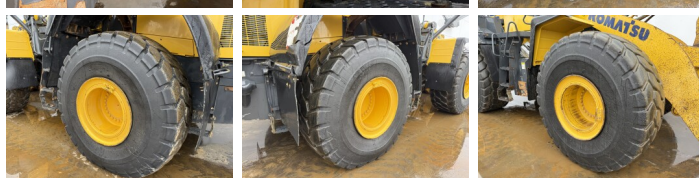

Disponibile a Boss Machinery! Esta Komatsu WA470-7 Wheel Loader de 2016 con 12126 horas de trabajo, tiene un motor de 204 kW. El peso total de Komatsu WA470-7 es 26500 kg y las dimensiones son 9.36 x 3.05 x 3.49. Además, WA470-7 esta equipada con Airco, Heated Seat, Camera, Electrical Mirrors, Bluetooth, Radio, Climate Control, Engrase central. La Komatsu Wheel Loader tiene un CE Certificación. Si necesita mas información de esta Komatsu WA470-7 o desea visitar nuestras instalaciones no dude en ponerse en contacto con nosotros.

Banden / Rupsen

20% 20% **26.5R25**

20% 20%

26.5R25

Opties

Airco

Heated Seat

Camera