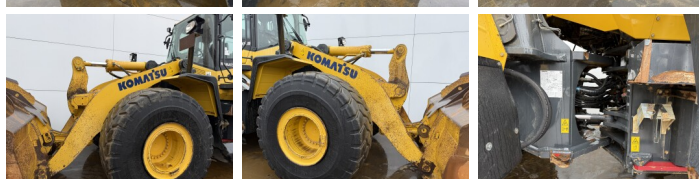

Komatsu

Komatsu WA470-7

BOSS
MACHINERY

€ 57.500excl.

Año **2016**
Número de referencia **BM007666**
Horas **12.126**

Algemeen

Tipo **WA470-7**
Ubicación **Veldhoven, Netherlands**
Certificaat **CE**

Descripción

Disponibile a Boss Machinery! Esta Komatsu WA470-7 Wheel Loader de 2016 con 12126 horas de trabajo, tiene un motor de 204 kW. El peso total de Komatsu WA470-7 es 26500 kg y las dimensiones son 9.36 x 3.05 x 3.49. Además, WA470-7 esta equipada con Airco, Heated Seat, Camera, Electrical Mirrors, Bluetooth, Radio, Climate Control, Engrase central. La Komatsu Wheel Loader tiene un CE Certificación. Si necesita mas información de esta Komatsu WA470-7 o desea visitar nuestras instalaciones no dude en ponerse en contacto con nosotros.

Maten / Gewichten

Peso **26500**
Dimensiones L*A*A **9.36 x 3.05 x 3.49**

Technische informatie

German Machine
Configuraciones de la unidad **4x4**

Motor informatie

arca del motor **Komatsu**
Modelo de motor **SAA6D125E-6**
Cilindros **6**
Turbo
Capacidad en kW **204**

Banden / Rupsen

20% 20% **26.5R25**

20% 20%

26.5R25

Opties

Airco

Heated Seat

Camera