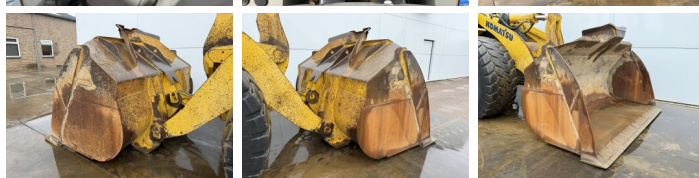

Disponibile a Boss Machinery! Esta Komatsu WA470-7 Wheel Loader de 2016 con 12126 horas de trabajo, tiene un motor de 204 kW. El peso total de Komatsu WA470-7 es 26500 kg y las dimensiones son 9.36 x 3.05 x 3.49. Además, WA470-7 esta equipada con Airco, Heated Seat, Camera, Electrical Mirrors, Bluetooth, Radio, Climate Control, Engrase central. La Komatsu Wheel Loader tiene un CE Certificación. Si necesita mas información de esta Komatsu WA470-7 o desea visitar nuestras instalaciones no dude en ponerse en contacto con nosotros.

Maten / Gewichten

Peso **26500**
Dimensiones L*A*A **9.36 x 3.05 x 3.49**

Technische informatie

German Machine
Configuraciones de la unidad **4x4**

Motor informatie

arca del motor **Komatsu**
Modelo de motor **SAA6D125E-6**
Cilindros **6**
Turbo
Capacidad en kW **204**

Banden / Rupsen

20% 20% **26.5R25**

20% 20%

26.5R25

Opties

Airco

Heated Seat

Camera