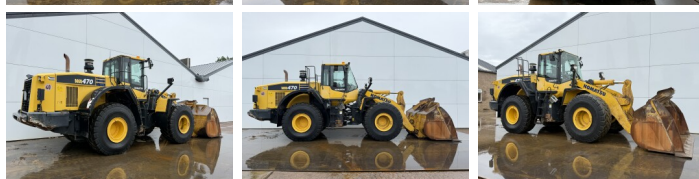

Komatsu

Komatsu WA470-7

BOSS
MACHINERY

€ 57.500excl.

Año **2016**
Número de referencia **BM007666**
Horas **12.126**

Algemeen

Tipo **WA470-7**
Ubicación **Veldhoven, Netherlands**
Certificaat **CE**

Descripción

Disponibile a Boss Machinery! Esta Komatsu WA470-7 Wheel Loader de 2016 con 12126 horas de trabajo, tiene un motor de 204 kW. El peso total de Komatsu WA470-7 es 26500 kg y las dimensiones son 9.36 x 3.05 x 3.49. Además, WA470-7 esta equipada con Airco, Heated Seat, Camera, Electrical Mirrors, Bluetooth, Radio, Climate Control, Engrase central. La Komatsu Wheel Loader tiene un CE Certificación. Si necesita mas información de esta Komatsu WA470-7 o desea visitar nuestras instalaciones no dude en ponerse en contacto con nosotros.

Maten / Gewichten

Peso **26500**
Dimensiones L*A*A **9.36 x 3.05 x 3.49**

Technische informatie

German Machine
Configuraciones de la unidad **4x4**

Motor informatie

arca del motor **Komatsu**
Modelo de motor **SAA6D125E-6**
Cilindros **6**
Turbo
Capacidad en kW **204**

Banden / Rupsen

20% 20% **26.5R25**

20% 20%

26.5R25

Opties

Airco

Heated Seat

Camera