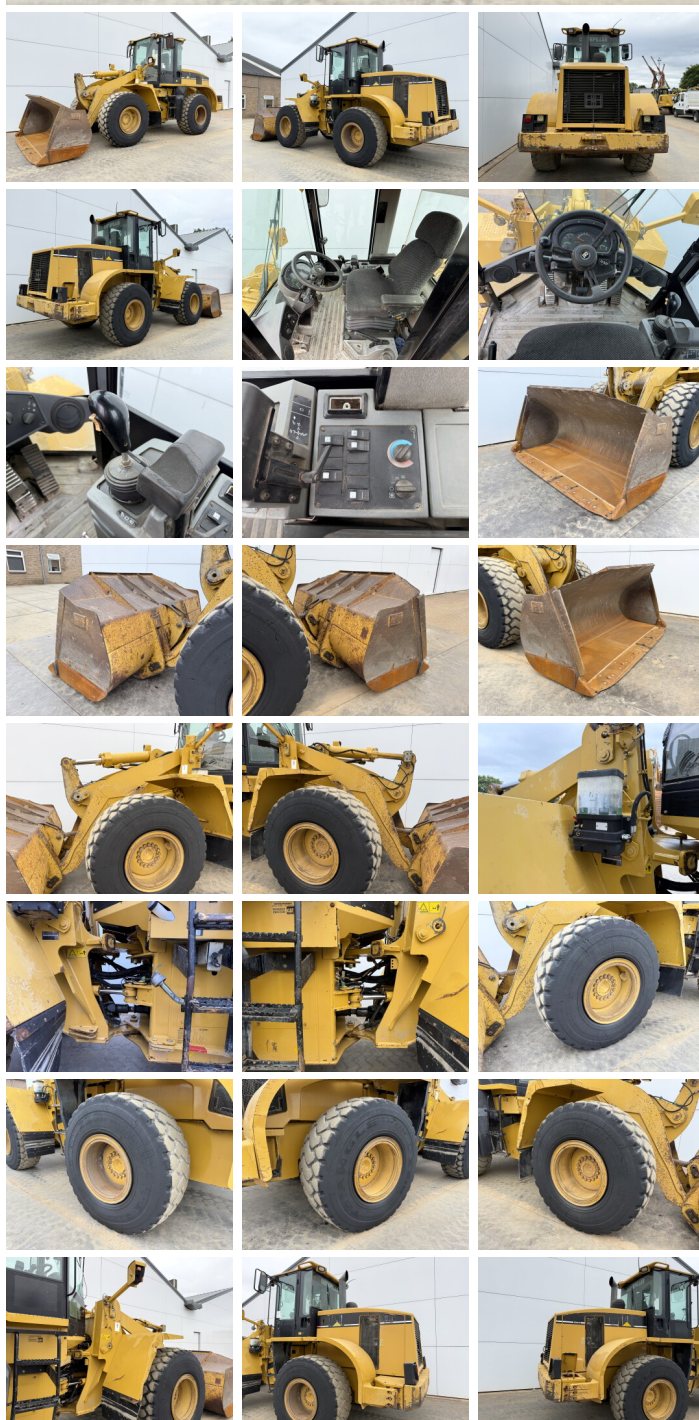

Caterpillar

Caterpillar 938G

BOSS
MACHINERY

€ 29.500excl.

Año **2005**
Número de referencia **BM007654**
Horas **16.829**

Algemeen

Tipo **938G**
Ubicación **Veldhoven, Netherlands**
Certificaat **CE + EPA**
Descripción **Disponibile a Boss Machinery! Esta Caterpillar 938G Wheel Loader de 2005 con 16829 horas de trabajo, tiene un motor de 119 kW. El peso total de Caterpillar 938G es 15800 kg y las dimensiones son 7.26 x 2.77 x 3.35. Además, 938G esta equipada con Airco, Radio, Engrase central. La Caterpillar Wheel Loader tiene un CE + EPA Certificación. Si necesita mas información de esta Caterpillar 938G o desea visitar nuestras instalaciones no dude en ponerse en contacto con nosotros.**

Maten / Gewichten

Peso **15800**
Dimensiones L*A*A **7.26 x 2.77 x 3.35**

Technische informatie

Configuraciones de la unidad **4x4**

Motor informatie

arca del motor **Caterpillar**
Modelo de motor **3126**
Cilindros **6**
Turbo
Capacidad en kW **119**

Banden / Rupsen

10% 10% **20.5R25**
10% 10% **20.5R25**