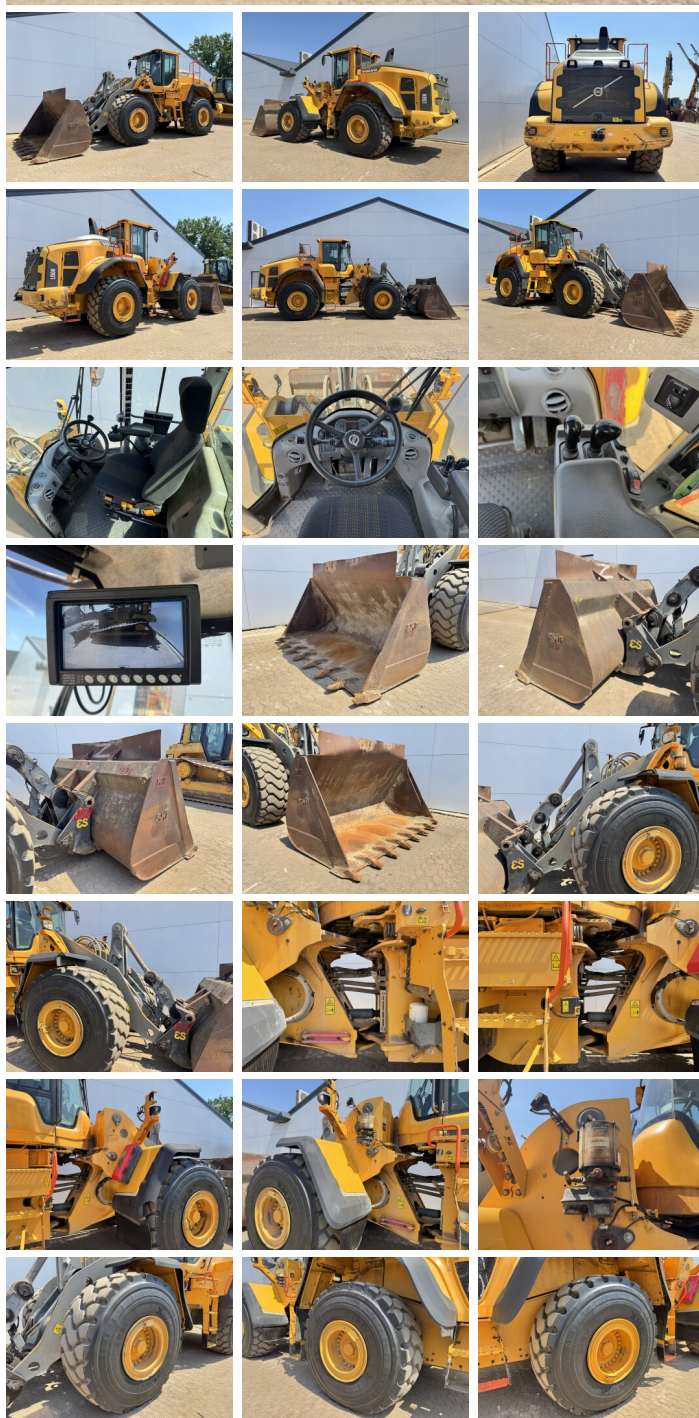

Volvo

Volvo L150H

BOSS
MACHINERY

€ 104.500excl.

Año **2017**
Número de referencia **BM007810**
Horas **11.159**

Algemeen

Tipo **L150H**
Ubicación **Veldhoven, Netherlands**
Certificaat **CE**

Descripción

Disponibile a Boss Machinery! Esta Volvo L150H Wheel Loader de 2017 con 11159 horas de trabajo, tiene un motor de 220 kW. El peso total de Volvo L150H es 26100 kg y las dimensiones son 9.12 x 3.06 x 3.64. Además, L150H esta equipada con Climate Control, Heated Seat, Radio, Bluetooth, Electrical Mirrors, Airco, Engrase central. La Volvo Wheel Loader tiene un CE Certificación. Si necesita mas información de esta Volvo L150H o desea visitar nuestras instalaciones no dude en ponerse en contacto con nosotros.

Maten / Gewichten

Peso **26100**
Dimensiones L*A*A **9.12 x 3.06 x 3.64**

Technische informatie

German Machine
Configuraciones de la unidad **4x4**

Motor informatie

arca del motor **Volvo**
Modelo de motor **D13J**
Cilindros **6**
Turbo
Capacidad en kW **220**

Banden / Rupsen

40% 40% **26.5R25**
40% 40% **26.5R25**