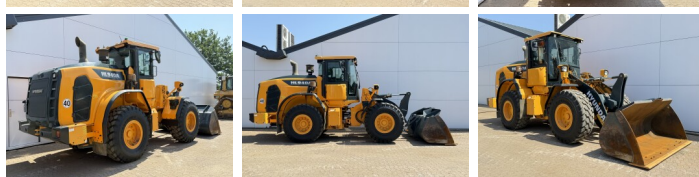

Hyundai

Hyundai HL940A

BOSS
MACHINERY

€ 64.500excl.

Año **2021**
Número de referencia **BM007880**
Horas **4.779**

Algemeen

Tipo **HL940A**
Ubicación **Veldhoven, Netherlands**
Certificaat **CE + EPA**

Descripción

Disponibile a Boss Machinery! Esta Hyundai HL940A Wheel Loader de 2021 con 4779 horas de trabajo, tiene un motor de 116 kW. El peso total de Hyundai HL940A es 13463 kg y las dimensiones son 7.60 x 2.57 x 3.26. Además, HL940A esta equipada con Radio, Bluetooth, Weighing system, Climate Control, Airco, Camera, Engrase central. La Hyundai Wheel Loader tiene un CE + EPA Certificación. Si necesita mas información de esta Hyundai HL940A o desea visitar nuestras instalaciones no dude en ponerse en contacto con nosotros.

Maten / Gewichten

Dimensiones L*A*A **7.60 x 2.57 x 3.26**
Peso **13463**

Technische informatie

Configuraciones de la unidad **4x4**

Motor informatie

arca del motor **Cummins**
Modelo de motor **B6.7**
Cilindros **6**
Turbo
Capacidad en kW **116**

Banden / Rupsen

80% 80% **20.5R25**
80% 80% **20.5R25**

Opties

Radio

Bluetooth

Weighing system

Climate Control

Airco