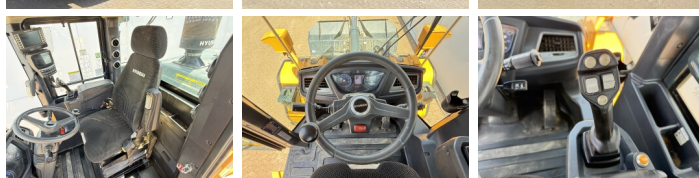

Disponibile a Boss Machinery! Esta Hyundai HL940A Wheel Loader de 2021 con 4779 horas de trabajo, tiene un motor de 116 kW. El peso total de Hyundai HL940A es 13463 kg y las dimensiones son 7.60 x 2.57 x 3.26. Además, HL940A esta equipada con Radio, Bluetooth, Weighing system, Climate Control, Airco, Camera, Engrase central. La Hyundai Wheel Loader tiene un CE + EPA Certificación. Si necesita mas información de esta Hyundai HL940A o desea visitar nuestras instalaciones no dude en ponerse en contacto con nosotros.

Maten / Gewichten

Dimensiones L*A*A **7.60 x 2.57 x 3.26**
Peso **13463**

Technische informatie

Configuraciones de la unidad **4x4**

Motor informatie

arca del motor **Cummins**
Modelo de motor **B6.7**
Cilindros **6**
Turbo
Capacidad en kW **116**

Banden / Rupsen

80% 80% **20.5R25**
80% 80% **20.5R25**

Opties

Radio

Bluetooth

Weighing system

Climate Control

Airco

Camera

Engrase central