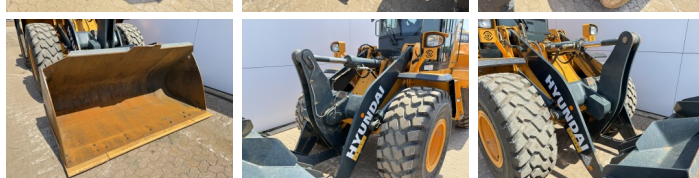

Disponibile a Boss Machinery! Esta Hyundai HL940A Wheel Loader de 2021 con 4779 horas de trabajo, tiene un motor de 116 kW. El peso total de Hyundai HL940A es 13463 kg y las dimensiones son 7.60 x 2.57 x 3.26. Además, HL940A esta equipada con Radio, Bluetooth, Weighing system, Climate Control, Airco, Camera, Engrase central. La Hyundai Wheel Loader tiene un CE + EPA Certificación. Si necesita mas información de esta Hyundai HL940A o desea visitar nuestras instalaciones no dude en ponerse en contacto con nosotros.

Maten / Gewichten

Dimensiones L*A*A **7.60 x 2.57 x 3.26**
Peso **13463**

Technische informatie

Configuraciones de la unidad **4x4**

Motor informatie

arca del motor **Cummins**
Modelo de motor **B6.7**
Cilindros **6**
Turbo
Capacidad en kW **116**

Banden / Rupsen

80% 80% **20.5R25**
80% 80% **20.5R25**

Opties

Radio

Bluetooth

Weighing system

Climate Control

Airco