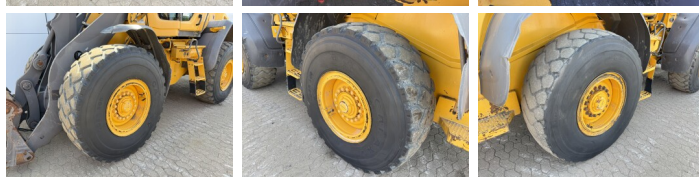

Volvo

Volvo L70H

€ 62.500excl.

Año **2015**
Número de referencia **BM007881**
Horas **7.243**

Algemeen

Tipo **L70H**
Ubicación **Veldhoven, Netherlands**
Certificaat **CE**

Descripción

Disponible a Boss Machinery! Esta Volvo L70H Wheel Loader de 2015 con 7243 horas de trabajo, tiene un motor de 127 kW. El peso total de Volvo L70H es 15500 kg y las dimensiones son 6.43 x 2.40 x 3.30. Además, L70H esta equipada con Electrical Mirrors, Bluetooth, Acoplamiento rápido, Climate Control, Airco, Heated Seat, Camera, Radio, Engrase central. La Volvo Wheel Loader tiene un CE Certificación. Si necesita mas información de esta Volvo L70H o desea visitar nuestras instalaciones no dude en ponerse en contacto con nosotros.

Maten / Gewichten

Dimensiones L*A*A **6.43 x 2.40 x 3.30**
Peso **15500**

Technische informatie

Configuraciones de la unidad **4x4**

Motor informatie

arca del motor **Volvo**
Modelo de motor **D6J**
Cilindros **6**
Turbo
Capacidad en kW **127**

Banden / Rupsen

10% 10% **20.5R25**
10% 10% **20.5R25**

BOSS

MACHINERY