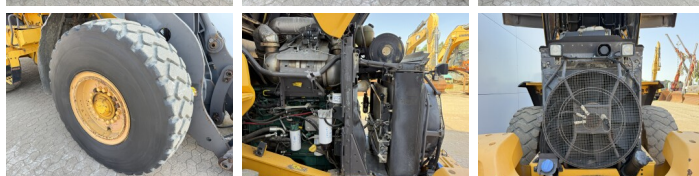

Volvo

Volvo L70H

€ 62.500excl.

Año **2015**
Número de referencia **BM007881**
Horas **7.243**

Algemeen

Tipo **L70H**
Ubicación **Veldhoven, Netherlands**
Certificaat **CE**

Descripción

Disponible a Boss Machinery! Esta Volvo L70H Wheel Loader de 2015 con 7243 horas de trabajo, tiene un motor de 127 kW. El peso total de Volvo L70H es 15500 kg y las dimensiones son 6.43 x 2.40 x 3.30. Además, L70H esta equipada con Electrical Mirrors, Bluetooth, Acoplamiento rápido, Climate Control, Airco, Heated Seat, Camera, Radio, Engrase central. La Volvo Wheel Loader tiene un CE Certificación. Si necesita mas información de esta Volvo L70H o desea visitar nuestras instalaciones no dude en ponerse en contacto con nosotros.

Maten / Gewichten

Dimensiones L*A*A **6.43 x 2.40 x 3.30**
Peso **15500**

Technische informatie

Configuraciones de la unidad **4x4**

Motor informatie

arca del motor **Volvo**
Modelo de motor **D6J**
Cilindros **6**
Turbo
Capacidad en kW **127**

Banden / Rupsen

10% 10% **20.5R25**
10% 10% **20.5R25**

BOSS

MACHINERY