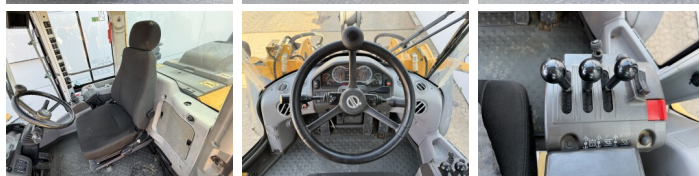

Volvo

Volvo L70H

€ 62.500excl.

Año **2015**
Número de referencia **BM007881**
Horas **7.243**

Algemeen

Tipo **L70H**
Ubicación **Veldhoven, Netherlands**
Certificaat **CE**

Descripción

Disponible a Boss Machinery! Esta Volvo L70H Wheel Loader de 2015 con 7243 horas de trabajo, tiene un motor de 127 kW. El peso total de Volvo L70H es 15500 kg y las dimensiones son 6.43 x 2.40 x 3.30. Además, L70H esta equipada con Electrical Mirrors, Bluetooth, Acoplamiento rápido, Climate Control, Airco, Heated Seat, Camera, Radio, Engrase central. La Volvo Wheel Loader tiene un CE Certificación. Si necesita mas información de esta Volvo L70H o desea visitar nuestras instalaciones no dude en ponerse en contacto con nosotros.

Maten / Gewichten

Dimensiones L*A*A **6.43 x 2.40 x 3.30**
Peso **15500**

Technische informatie

Configuraciones de la unidad **4x4**

Motor informatie

arca del motor **Volvo**
Modelo de motor **D6J**
Cilindros **6**
Turbo
Capacidad en kW **127**

Banden / Rupsen

10% 10% **20.5R25**
10% 10% **20.5R25**

BOSS

MACHINERY