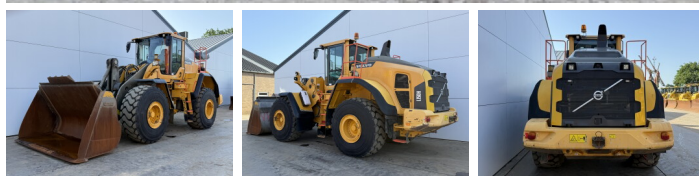

Volvo

Volvo L150H

BOSS
MACHINERY

€ 104.500excl.

Año **2017**
Número de referencia **BM007807**
Horas **12.620**

Algemeen

Tipo **L150H**
Ubicación **Veldhoven, Netherlands**
Certificaat **CE**

Descripción

Disponible a Boss Machinery! Esta Volvo L150H Wheel Loader de 2017 con 12620 horas de trabajo, tiene un motor de 220 kW. El peso total de Volvo L150H es 26100 kg y las dimensiones son 8.75 x 2.95 x 3.62. Además, L150H esta equipada con Radio, Bluetooth, Electrical Mirrors, Aircó, Climate Control, Engrase central. La Volvo Wheel Loader tiene un CE Certificación. Si necesita mas información de esta Volvo L150H o desea visitar nuestras instalaciones no dude en ponerse en contacto con nosotros.

Maten / Gewichten

Dimensiones L*A*A **8.75 x 2.95 x 3.62**
Peso **26100**

Technische informatie

German Machine
Configuraciones de la unidad **4x4**

Motor informatie

arca del motor **Volvo**
Modelo de motor **D13J**
Cilindros **6**
Turbo
Capacidad en kW **220**

Banden / Rupsen

40% 40% **26.5R25**
40% 40% **26.5R25**